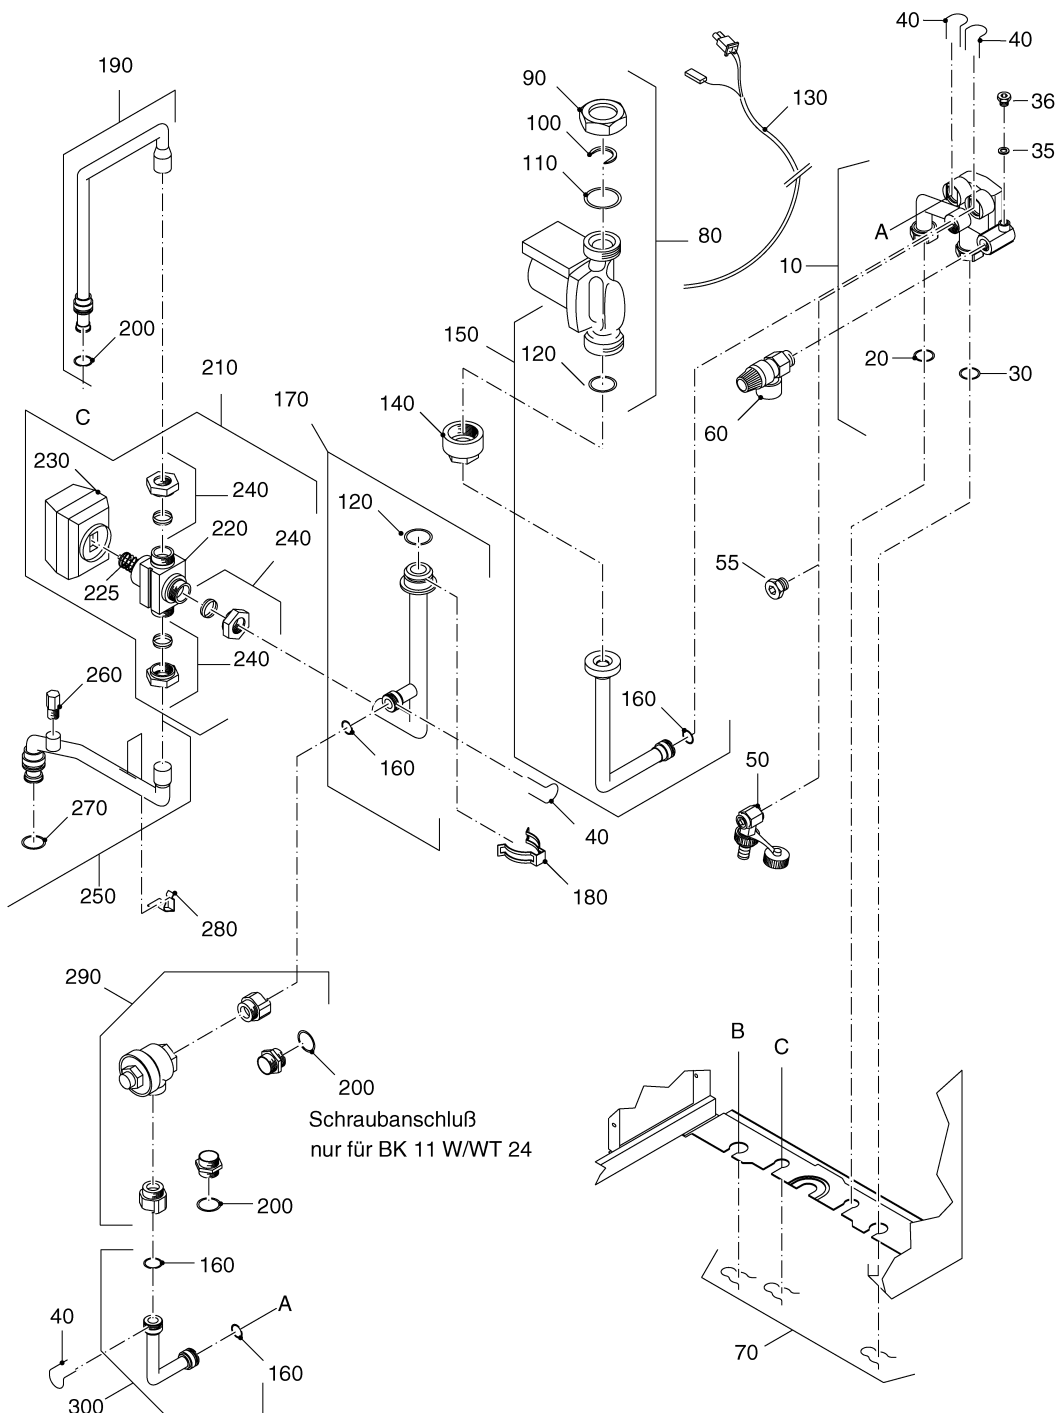

Vorlauf-/Rücklaufgruppe BK 11 W 11-18

54914004-005-001

Vorlauf-/Rücklaufgruppe BK 11 W 11-18

Pos.	Artikel-Nr.	Bezeichnung	Gerätetyp	Bruttopreis Euro
10	7100864	Rücklaufsammelstück kpl.	BK 11 W 11-18	58,53
20	7100192	Flachdichtung 1/2" (Set á 10 Stück)	BK 11 W 11-24, WT 24	7,46
30	7100196	Flachdichtung 3/4" (Set á 10 Stück)	BK 11 W 11-24, WT 24	9,24
35	7100743	Flachdichtung D14 x D10 (Set á 10 Stück)	BK 11 W 18	10,51
36	7100785	Stopfen M 10 x 1	BK 11 W 18	6,03
40	7100866	Stahlfeder-Set (6 St.)	BK 11 W 11-18	10,51
50	7100622	Füll- u. Entleerungshahn kpl.	BK 11 W 11-24, WT 24	15,92
55	54913328	Stopfen 1/2" m. O-Ring	BK 11 W 18, WT 24	3,27
60	7100888	Sicherheitsventil 3 bar steckbar kpl. mit O-Ring	BK 11 W 11-18	21,02
70	7100548	Federstecker-Set	BK 11 W 11-18	9,24
80	7098263	Pumpe Grundfos UPS 25-50, 1" x 130 mm	BK 11 W 18-24/29	126,29
80	7100868	Pumpe UP 25-40, 1" x 130 mm	BK 11 W 11	117,20
90	7099224	Überwurfmutter 1 1/2" (Set á 5 Stück)	BK 11 W 11-60, WT 24	21,02
100	7098996	Ausgleichscheibe (Set á 5 Stück)	BK 11 W 11-60, WT 24	9,24
110	7098266	Flachdichtung 1 1/4" (Set á 10 Stück)	BK 11 W 11-60	9,24
120	7098986	O-Ring D 29,74 x 3,53 (Set á 10 Stück)	BK 11 W 11-60, WT 24	15,92
130	7098994	Anschlußkabel kpl. mit Stecker f. Pumpe	BK 11 W 11-60	13,78
140	7100870	Verbindungsstück Pumpe 1 1/4"	BK 11 W 11-18	21,02
150	7100872	Rücklaufrohr kpl.	BK 11 W 11-18	24,28
160	7100874	O-Ring 18,72 x 2,62 (10 St.)	BK 11 W 11-18	10,51
170	7100878	Anschlußrohr 3-Wegeventil	BK 11 W 11-18	31,82
180	7098988	Klemmfeder (Set á 5 Stück)	BK 11 W 11-60, WT 24	10,51
190	7100876	Vorlaufrohr Speicher	BK 11 W 11-18	27,28
200	7100192	Flachdichtung 1/2" (Set á 10 Stück)	BK 11 W 11-24, WT 24	7,46
210	7098250	Dreiwegeventil R 3/4" mit Anschlußkabel	BK 11 W 11-18	171,89
220	7098972	Dreiwegeventil ohne Antrieb	BK 11 W 11-18	73,87
225	7098973	Ventileinsatz f. Dreiwegeventil	BK 11 W 11-18	54,27
230	7098970	Antrieb für Dreiwegeventil BK-SU	BK 11 W 11-18	73,87
240	7098968	Quetschverschraubung (Set á 3 Stück)	BK 11 W 11-18	24,28
250	7100880	Vorlaufrohr Heizkreis	BK 11 W 11-18	31,82
260	7098240	Rückschlagventil R 1/4	BK 11 W 11-60, WT 24	9,24
270	7100196	Flachdichtung 3/4" (Set á 10 Stück)	BK 11 W 11-24, WT 24	9,24
280	7100882	Halteklemme für Fühler	BK 11 W 11-18	7,46
290	7100886	Überströmventil Steck-/Schraubverbindung	BK 11 W 11-18	63,22
300	7100884	Verbindungsrohr Überströmventil	BK 11 W 11-18	18,18
o.Abb	54914950	Vorlaufrohr 1 kpl.	BK 11 W 24	24,28
o.Abb	54914953	Vorlaufrohr 2 kpl.	BK 11 W 24	24,28
o.Abb	7100280	Zwischenstück Vorlauf kpl.	BK 11 W 24	43,19