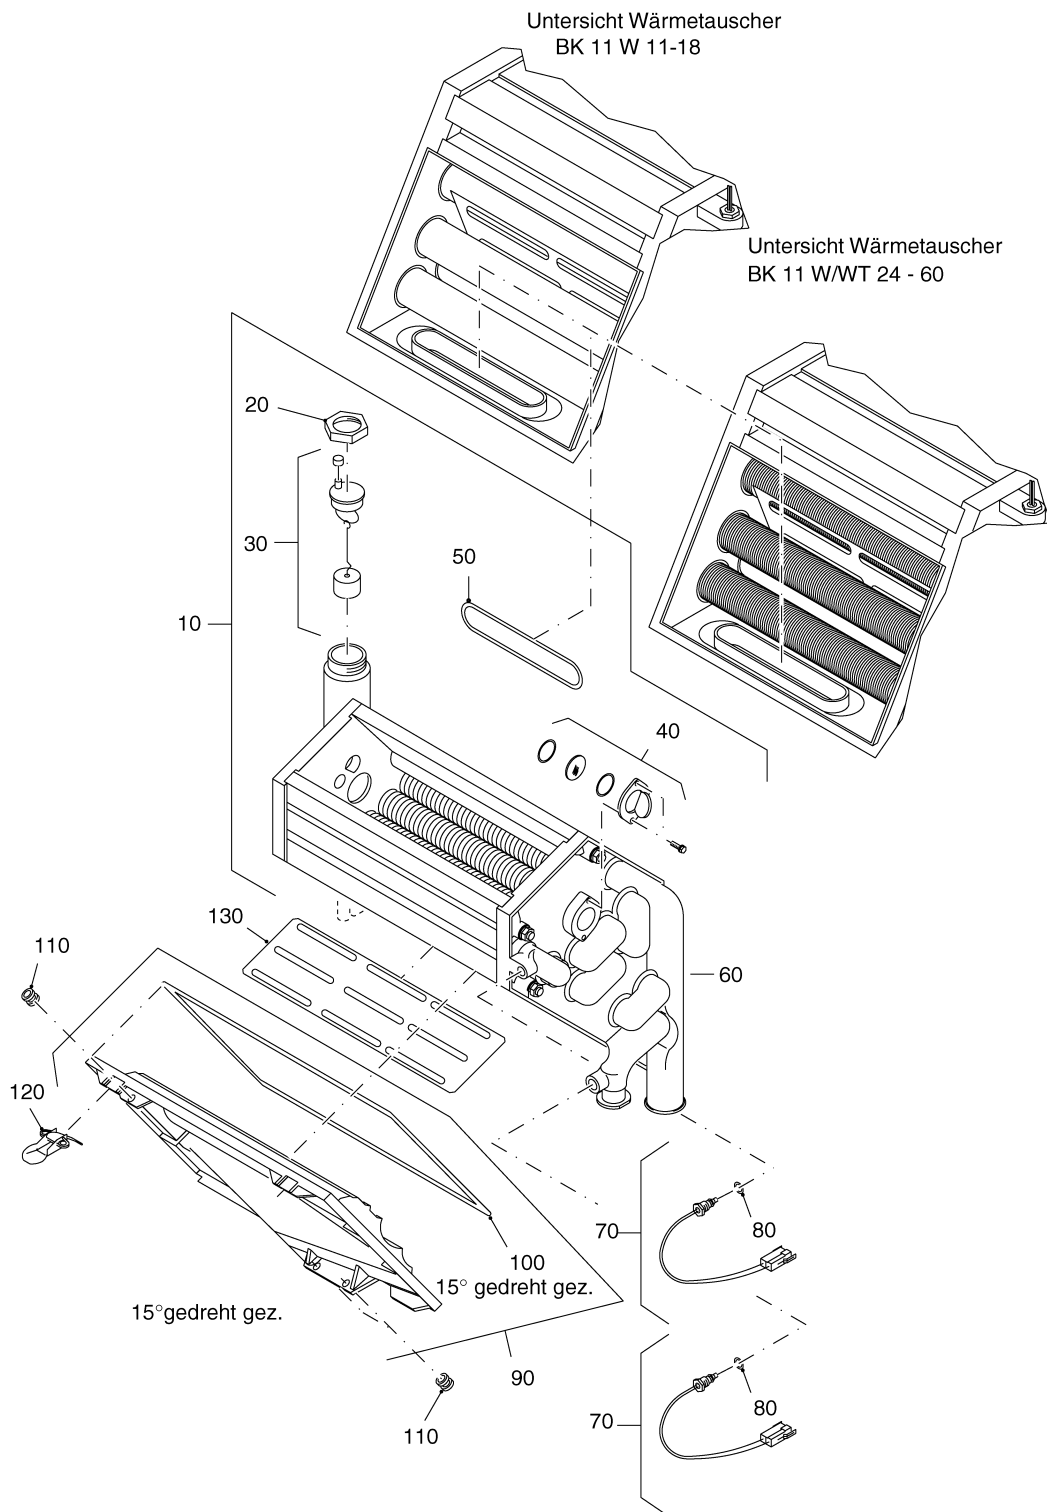

Wärmetauscher

Pos.	Artikel-Nr.	Bezeichnung	Gerätetyp	Bruttopreis Euro
10	7100932	Wärmetauscher kpl. <i>Ersatz für 07098816!</i>	BK 11 W 18-24, WT 24	667,04
10	7100934	Wärmetauscher kpl. <i>Ersatz für 07098818!</i>	BK 11 W 29	667,04
10	7100936	Wärmetauscher kpl. <i>Ersatz für 07098820!</i>	BK 11 W 43	810,86
10	7100938	Wärmetauscher kpl. <i>Ersatz für 07100890!</i>	BK 11 W 11	548,91
10	7100940	Wärmetauscher kpl.	BK 11 W 60	735,43
20	7098824	Mutter für AIRCLON	BK 11 W 11-60, WT 24	9,24
30	7098822	Schwimmereinsatz für AIRCLON	BK 11 W 11-60, WT 24	21,02
40	7098575	Schauglas mit Spiegel incl. Dichtungen (Set)	BK 11 W 11-60, WT 24	13,78
50	7098858	Dichtung oval <i>Unbedingt Dichtmasse 5909320 mitbestellen!</i>	BK 11 W 11-60, WT 24	13,78
60	7098816	Wärmetauscher <i>Ersetzt durch 07100932!</i>	BK 11 W 18-24, WT 24	635,00
60	7098818	Wärmetauscher <i>Ersetzt durch 07100934!</i>	BK 11 W 29	667,04
60	7098820	Wärmetauscher <i>Ersetzt durch 07100936!</i>	BK 11 W 43	772,37
60	7100890	Wärmetauscher <i>Ersetzt durch 07100938!</i>	BK 11 W 11	522,77
70	7100136	Fühler-NTC kpl. mit O-Ring Feingewinde M12 x 1	BK 11 W 11-60, WT 24	34,23
80	7100112	O-Ring D= 6,86 x 1,78 mm 10 Stück	BK 11 W 11-60, WT 24	13,78
90	7098840	Kondenswassersammler	BK 11 W 11-24, WT 24	63,22
90	7098842	Kondenswassersammler	BK 11 W 29	58,53
90	7098844	Kondenswassersammler	BK 11 W 43	136,52
90	67900521	Kondenswassersammler	BK 11 W 60	185,67
100	7098834	Dichtung-Kondenswassersammler 24 kW	BK 11 W 11-24, WT 24	13,78
100	7098836	Dichtung-Kondenswassersammler 29 kW	BK 11 W 29	11,93
100	7098838	Dichtung-Kondenswassersammler 43 kW	BK 11 W 43	13,78
100	67900522	Dichtung-Kondenswassersammler 60 kW	BK 11 W 60	27,28
110	7098846	Aufhängering für Gebläse (Set á 6 Stück)	BK 11 W 11-60, WT 24	7,46
120	7098848	Schnellverschluß	BK 11 W 11-60, WT 24	7,46
130	7098828	Staublech	BK 11 W 11-24, WT 24	24,28
130	7098830	Staublech	BK 11 W 29	18,18
130	7098832	Staublech	BK 11 W 43	27,28
130	67900523	Staublech	BK 11 W 60	24,28
130	7098829	Staublech (Service)	BK 11 W 24-60, WT 24	21,02
o.Abb	5909320	Dichtmasse SILASTIK 732 90 ml Tube	BK 11 W 11-60, WT 24	15,92
o.Abb	7098454	Reinigungskamm	BK 11 W 18-60, WT 24	4,83
o.Abb	80748080	Sentinel X100 Inhibitor Fl. 1l	BK 11 W 11-60, WT 24	63,22
o.Abb	54915629	Sentinel X200 Kesselstein Fl. 1l	BK 11 W 11-60, WT 24	63,22
o.Abb	54915631	Sentinel X300 Univ. Reiniger Fl. 1l	BK 11 W 11-60, WT 24	63,22

Wärmetauscher

54914004-012-000