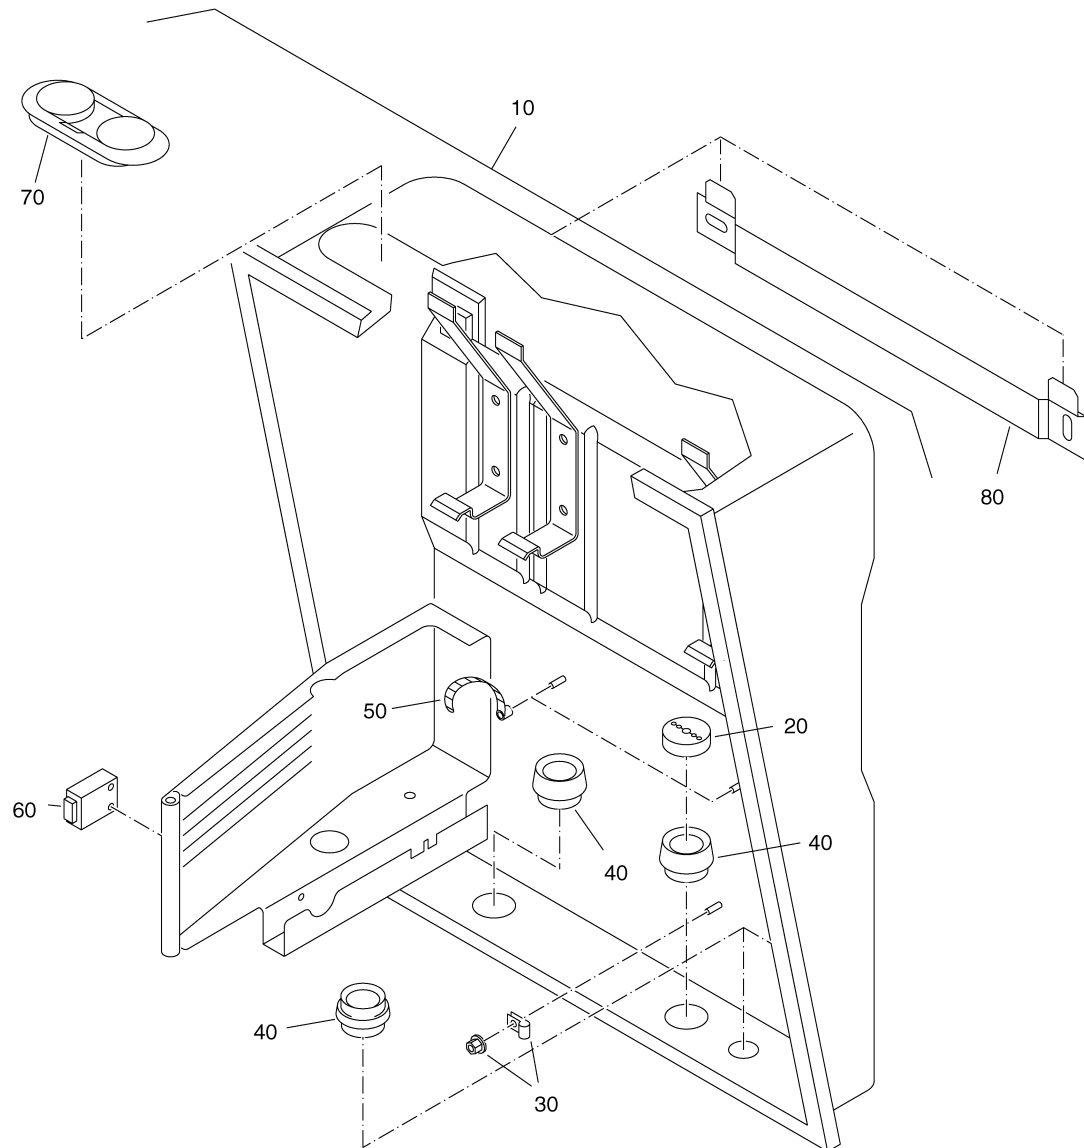

54914004-008-000

Rahmen BK 11 W 29-60

Pos.	Artikel-Nr.	Bezeichnung	Gerätetyp	Bruttopreis Euro
10	7098802	Rahmen kpl.	BK 11 W 29	233,83
10	7098804	Rahmen kpl.	BK 11 W 43/60	200,44
20	7098976	Kabeldurchführung (Set á 5 Stück)	BK 11 W 29-60	11,93
30	7098812	Kabelschelle (Set á 10 Stück)	BK 11 W 29-60	7,46
40	7099002	Rohrdurchführung / Kabeldurchführung Set <i>Ersatz für 07098808!</i>	BK 11 W 24-60, WT 24	15,92
40	7098808	Rohrdurchführungs-Set <i>Ersetzt durch 07099002!</i>	BK 11 W 24-60, WT 24	10,51
50	7098810	Kabelhalteband (Set á 10 Stück)	BK 11 W 29-60	7,46
60	7099213	KIM Nr. 58 (2645) bis 09/96 <i>Ersatz für 07099212!</i>	BK 11 W 29	50,14
60	7099212	KIM Nr. 58 bis 09/96 <i>Ersetzt durch 07099213!</i>	BK 11 W 29	46,45
60	7099215	KIM Nr. 59 (2645) bis 09/96 <i>Ersatz für 07099214!</i>	BK 11 W 43	50,14
60	7099214	KIM Nr. 59 bis 09/96 <i>Ersetzt durch 07099215!</i>	BK 11 W 43	46,45
60	7100727	KIM Nr. 63 (2645) ab 09/96 <i>Ersatz für 07100726!</i>	BK 11 W 29	50,14
60	7100726	KIM Nr. 63 ab 09/96 <i>Ersetzt durch 07100727!</i>	BK 11 W 29	58,53
60	7100729	KIM Nr. 64 (2645) ab 09/96	BK 11 W 43	50,14
60	7100745	KIM Nr. 93 (mit E-Pumpe)	BK 11 W 29	50,14
60	7100747	KIM Nr. 94 (mit E-Pumpe)	BK 11 W 43	50,14
60	67900519	KIM Nr. 96 <i>Ersetzt durch 07099618!</i>	BK 11 W 60	54,27
60	7099618	KIM Nr. 96 V2 <i>Ersatz für 67900519!</i>	BK 11 W 60	50,14
70	7100250	Abdeckung für Entlüftung	BK 11 W 11-60, WT 24	7,46
80	7098364	Aufhängebügel	BK 11 W 29-60	9,24