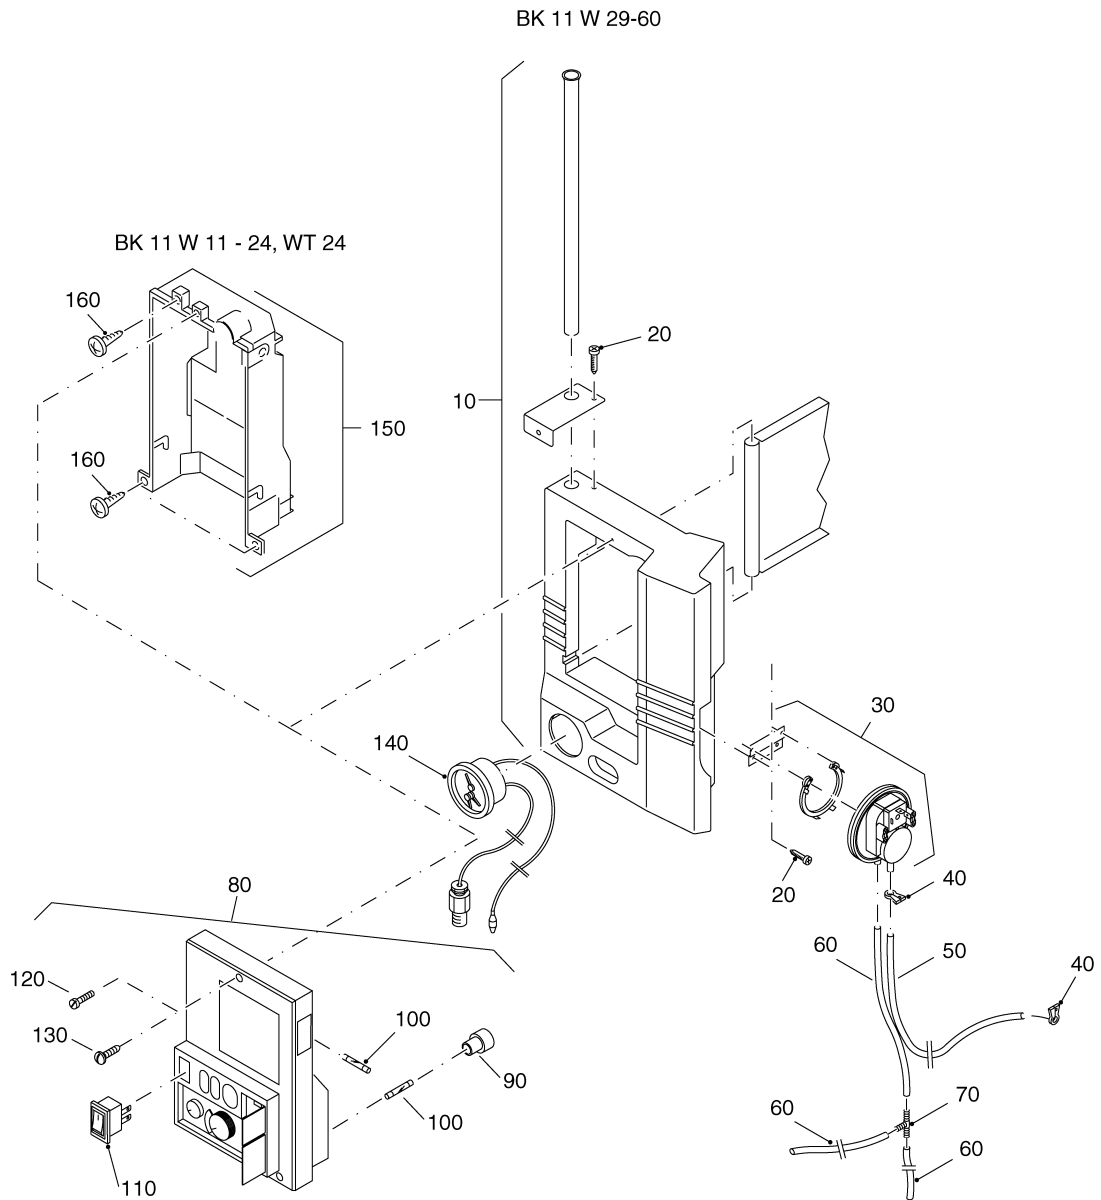

54914004-022-000

Brenner-Automat UBA

Pos.	Artikel-Nr.	Bezeichnung	Gerätetyp	Bruttopreis Euro
10	7098788	Halterung für UBA V1 <i>Ersetzt durch 07098789!</i>	BK 11 W 29/43	34,23
10	7098789	Halterung für UBA weiß V2 <i>Ersatz für 07098788!</i>	BK 11 W 29-60	21,02
20	x	Blechschaube DIN 7981-3,5 x 9,5	BK 11 W 11-60, WT 24	0,00
30	7098294	Differenzdruckschalter	BK 11 W 29-60	54,27
40	7098784	Klemmsicherung für Schlauch 10 Stück	BK 11 W 29-60	13,78
50	7098782	Silikonschlauch RD 5 x 8 rotbraun 2 m lang	BK 11 W 29-60	13,78
60	7098298	Silikonschlauch RD 5 x 8 natur, 2 m lang	BK 11 W 24-60, WT 24	11,93
70	7098786	T-Stück (Set á 5 Stück)	BK 11 W 29-60	7,46
80	7099102	Brennerautomat UBA 1.5 Vers. 3.5 m. Unterteil kpl. <i>Ersetzt durch 07099847!</i>	BK 11 W 11-24, WT 24	252,58
80	7099847	Brennerautomat UBA 1.5 Vers. 3.5 m. Unterteil kpl. <i>Ersetzt durch 07099845 zzgl. 07100379!</i>	BK 11 W 11-24, WT 24	294,49
80	7099103	Brennerautomat UBA 1.5 Vers. 3.5 o. Unterteil kpl. <i>Ersetzt durch 07099845!</i>	BK 11 W 29-60	252,58
80	7099845	Brennerautomat UBA 1.5 Vers. 3.5 o. Unterteil kpl. <i>Ersetzt für 07099103!</i>	BK 11 W 11-60, WT 24	294,49
80	7100377	Brennerautomat UBA 1.5, Ersatz ohne Unterteil kpl. <i>Ersetzt durch 07099103!</i>	BK 11 W 29-60	294,49
80	67900541	Brennerautomat UBA 1.5, Ersatz mit Unterteil kpl. <i>Ersetzt durch 07099102!</i>	BK 11 W 11-24, WT 24	252,58
80	7100372	Brennerautomat UBA kpl. <i>Ersetzt durch 07100375!</i>	BK 11 W 11-43, WT 24	318,21
80	7100375	Brennerautomat UBA kpl. <i>Ersetzt durch 07100377!</i>	BK 11 W 11-43, WT 24	318,21
90	7100368	Schraubkappe f. Sicherung 6 Stück <i>Ersetzt durch 07099468! Nur für UBA mit grauem Gehäuse!</i>	BK 11 W 11-60, WT 24	31,82
90	7099468	Sicherungshalter für UBA 3.0	BK 11 W 11-60, WT 24	7,46
100	7100320	Feinsicherung 1,25 A T (Set á 10 Stück)	BK 11 W 11-60, WT 24	10,51
110	7100384	Schalter (Set á 5 Stück)	BK 11 W 11-60, WT 24	18,18
120	x	Befestigungsschraube M 4 x 15	BK 11 W 11-43, WT 24	0,00
130	x	Blechschaube DIN 7981-3,5 x 16	BK 11 W 11-60, WT 24	0,00
140	7098310	Thermomanometer RD 52 m. Kapillarrohr V1 <i>Ersetzt durch 07098311!</i>	BK 11 W 11-60, WT 24	29,26
140	7098311	Thermomanometer RD 52 weiß V2 <i>Ersatz für 07098310!</i>	BK 11 W 11-60, WT 24	27,28
150	7100379	Brennerautomat-Unterteil f. UBA 1.5 kpl. V2 <i>Ersatz für 07100376!</i>	BK 11 W 11-60, WT 24	7,46
150	7100376	Brennerautomat-Unterteil f. UBA kpl. V1 <i>Ersetzt durch 07100379!</i>	BK 11 W 11-43, WT 24	18,18
160	x	Blechschaube DIN 7981-BZ 4,2 x 9,5	BK 11 W 11-60, WT 24	0,00