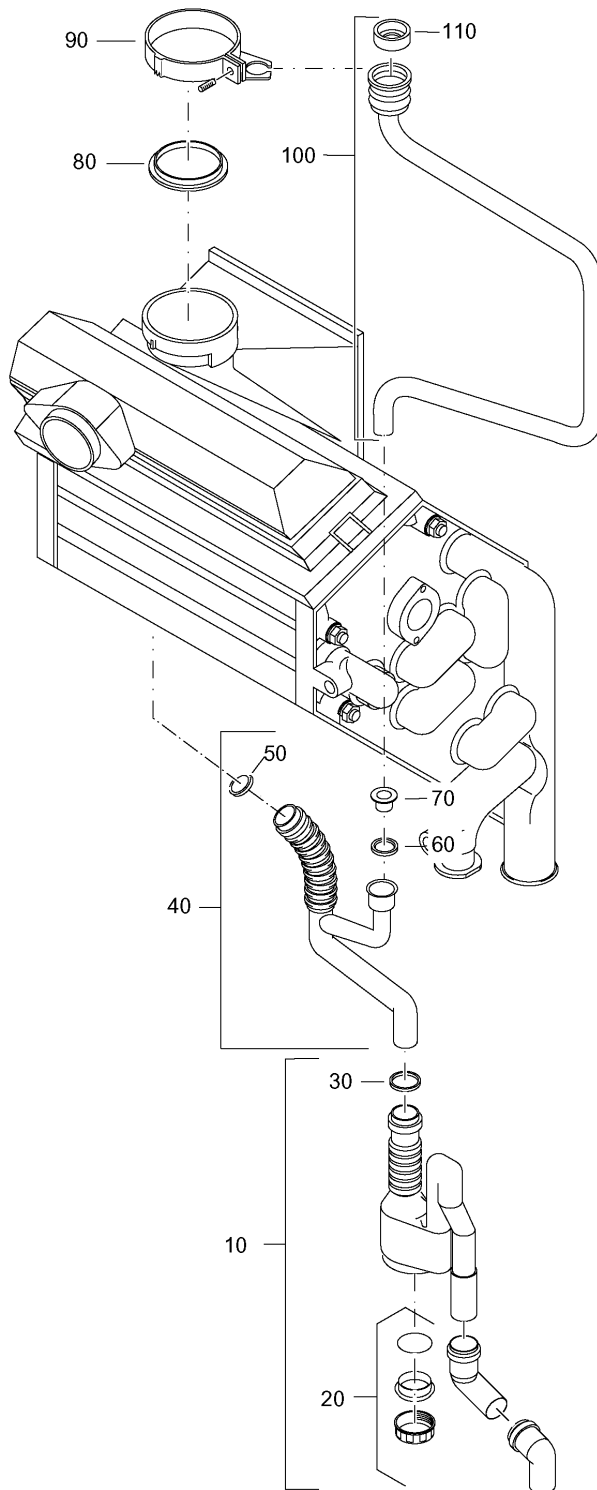

54914004-010-000

Kondensatablauf BK 11 W/WT 24

Pos.	Artikel-Nr.	Bezeichnung	Gerätetyp	Bruttopreis Euro
10	7100924	Siphon kpl.	BK 11 W, WT 24	31,82
20	7100842	Dichtungs-Set für Siphon	BK 11 W 11-60, WT 24	7,46
30	7100742	Dichtung f. Kondensatrohr 5 Stück	BK 11 W 11-60, WT 24	9,24
40	7100739	Kondensatrohr mit Dichtring V2 <i>Ersatz für 07100740!</i>	BK 11 W, WT 24	21,02
40	7100740	Kondensatrohr mit Dichtung V1 <i>Ersetzt durch 07100739!</i>	BK 11 W, WT 24	18,18
50	7100742	Dichtung f. Kondensatrohr 5 Stück	BK 11 W 11-60, WT 24	9,24
60	7100819	Lippendichtring DN 18 (5 Stück)	BK 11 W 11-60, WT 24	7,46
70	7100905	Stopfen 18 mm (5 Stück)	BK 11 W 11-60, WT 24	3,90
80	7096475	Silikon-Lippendichtring DN 80	BK 11 W 11-60, WT 24	6,03
90	7100817	Fixierklemme mit Schraube M6	BK 11 W 11-60, WT 24	9,24
100	7099073	Kondensatumlafrohr m. Lippendicht. DN 18	BK 11 W 11-60, WT 24	27,28
100	7100821	Kondensatumlafrohr m. Lippendicht. DN 18 <i>Ersetzt durch 07099073!</i>	BK 11 W 11-24, WT 24	27,28
110	7100819	Lippendichtring DN 18 (5 Stück)	BK 11 W 11-60, WT 24	7,46