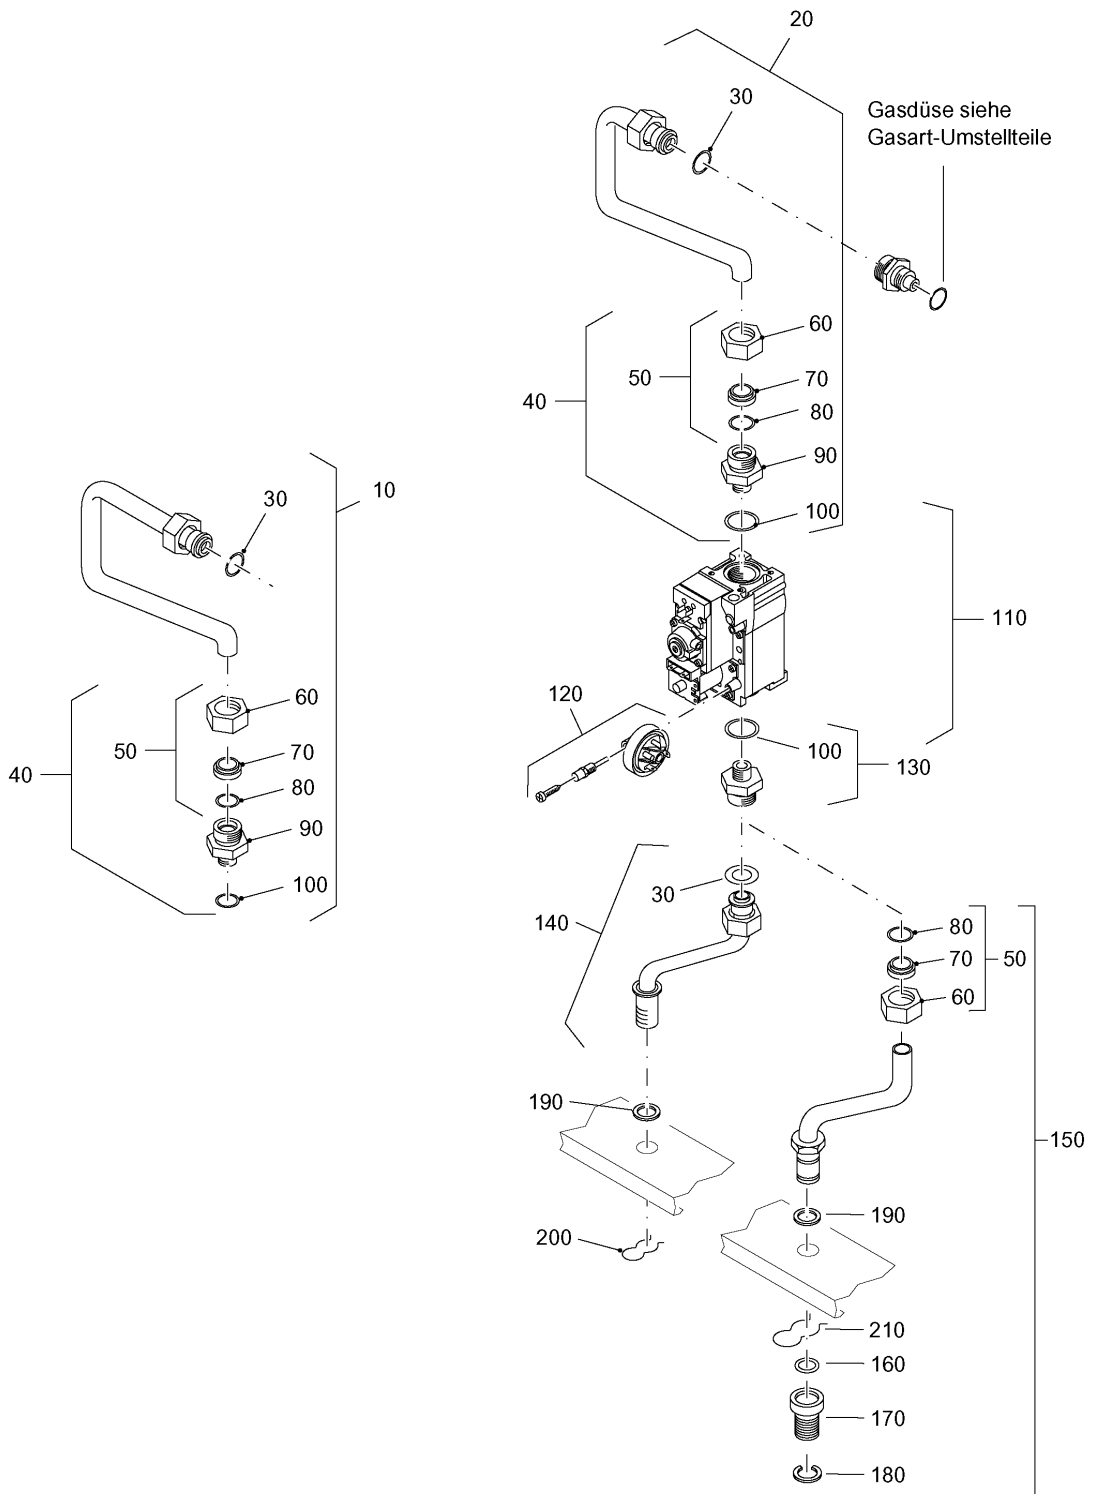

54914004-018-000

Gaszufuhr BK 11 W 29-60

Pos.	Artikel-Nr.	Bezeichnung	Gerätetyp	Bruttopreis Euro
10	7100835	Verbindungsrohr Armatur/Brenner kpl. mit Doppelnippel <i>Ersetzt für 07100829!</i>	BK 11 W 43	27,28
10	7100828	Verbindungsrohr Armatur/Brenner kpl. V1 <i>Ersetzt durch 07100829!</i>	BK 11 W 43	34,23
10	7100829	Verbindungsrohr Armatur/Brenner kpl. V2 <i>Ersetzt durch 07100835!</i>	BK 11 W 43	27,28
20	7100833	Verbindungsrohr Armatur/Brenner kpl. mit Doppelnippel	BK 11 W 29	27,28
20	7100837	Verbindungsrohr Armatur/Brenner kpl.	BK 11 W 60	27,28
20	67900534	Verbindungsrohr Armatur/Brenner kpl. <i>Ersetzt durch 07100837!</i>	BK 11 W 60	24,28
20	7100830	Verbindungsrohr Armatur/Brenner kpl. V1 <i>Ersetzt durch 07100831!</i>	BK 11 W 29	34,23
20	7100831	Verbindungsrohr Armatur/Brenner kpl. V2 <i>Ersetzt durch 07100833!</i>	BK 11 W 29	27,28
30	7098778	Dichtung 22 x 16 x 2 mm (Set á 5 Stück)	BK 11 W 11-60, WT 24	6,03
40	7100802	Doppelnippel 1/2" x 3/4" m. Verschr. Version 1 <i>Ersetzt durch 07100803!</i>	BK 11 W 29/43	27,28
40	7100803	Doppelnippel 1/2" x 3/4" m. Verschr. Version 2 <i>Ersetzt für 07100802!</i>	BK 11 W 29-60	13,78
50	7099346	Verschraubung	BK 11 W 29-60	9,24
60	x	Überwurfmutter	BK 11 W 11-60, WT 24	0,00
70	x	Einlegering	BK 11 W 11-60, WT 24	0,00
80	7099348	O-Ring D 17,96 x 2,62 (Set á 10 Stück)	BK 11 W 29-60	9,24
90	x	Doppelnippel 1/2" x 3/4"	BK 11 W 11-60, WT 24	0,00
100	7100122	O-Ring D=26,2 x 3,6 mm (Set á 10 Stück)	BK 11 W 11-60, WT 24	7,46
110	67900535	Gasarmatur kpl. Honeywell <i>Ersetzt durch 07100839!</i>	BK 11 W 60	159,25
110	7098956	Gasarmatur kpl. Honeywell mit Druckw. <i>Ersetzt durch 07100766!</i>	BK 11 W 29/43	200,44
110	7100766	Gasarmatur kpl. Honeywell ohne Druckw. Version 1 <i>Ersetzt durch 07100767!</i>	BK 11 W 11-43, WT 24	126,29
110	7100767	Gasarmatur kpl. Honeywell ohne Druckw. Version 2 <i>Ersetzt für 07100766!</i>	BK 11 W 11-43, WT 24	126,29
110	7100839	Gasarmatur kpl. mit O-Ring <i>Ersetzt für 67900535!</i>	BK 11 W 60	171,89
120	7099216	Druckwächter kpl. <i>Ersetzt durch 07099810!</i>	BK 11 W 29-60	54,27
120	7099810	Ersatzset für Gasdruckwächter <i>Ersetzt für 07099216!</i>	BK 11 W 29-60	7,46
130	7100805	Doppelnippel 1/2" x 3/4" kpl. m. Verschraubung V3	BK 11 W 29-60	18,18
130	7100791	Doppelnippel 3/4" x 1/2" kpl. m. O-Ring V2 <i>Ersetzt durch 07100805!</i>	BK 11 W 29-60	10,51