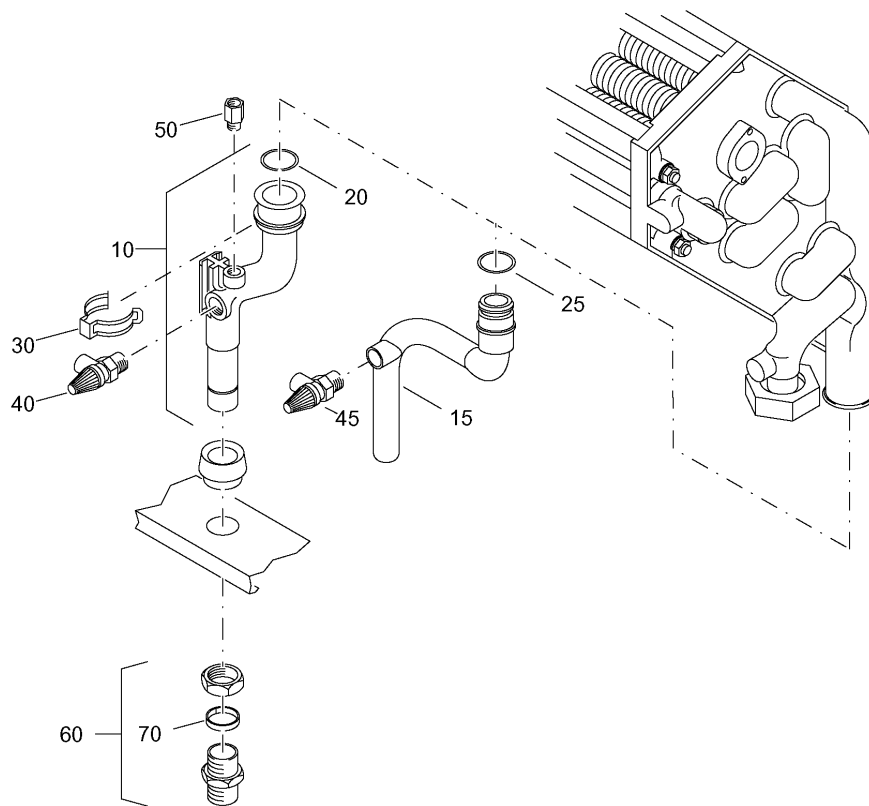

54914004-019-000

Vorlaufgruppe BK 11 W 29-60

Pos.	Artikel-Nr.	Bezeichnung	Gerätetyp	Bruttopreis Euro
10	7098984	Vorlaufrohr Wärmetauscher kpl.	BK 11 W 29/43	50,14
15	67900537	Vorlaufrohr Wärmetauscher kpl.	BK 11 W 60	63,22
20	7098986	O-Ring D 29,74 x 3,53 (Set á 10 Stück)	BK 11 W 11-43, WT 24	15,92
25	7100113	O-Ring D 23 x 39 x 3,53 (Set á 5 Stück)	BK 11 W 60	7,46
30	7098988	Klemmfeder (Set á 5 Stück)	BK 11 W 11-60, WT 24	10,51
40	7100064	Sicherheitsventil 3 bar	BK 11 W 24-43, WT 24	21,02
40	67900538	Sicherheitsventil 3 bar	BK 11 W 60	27,28
50	7098240	Rückschlagventil R 1/4	BK 11 W 11-60, WT 24	9,24
60	7098424	Anschlußverschraubung kpl. (Set)	BK 11 W 29-60	15,92
70	7098526	Schneidring D=28 mm (Set á 10 Stück)	BK 11 W 11-60, WT 24	21,02