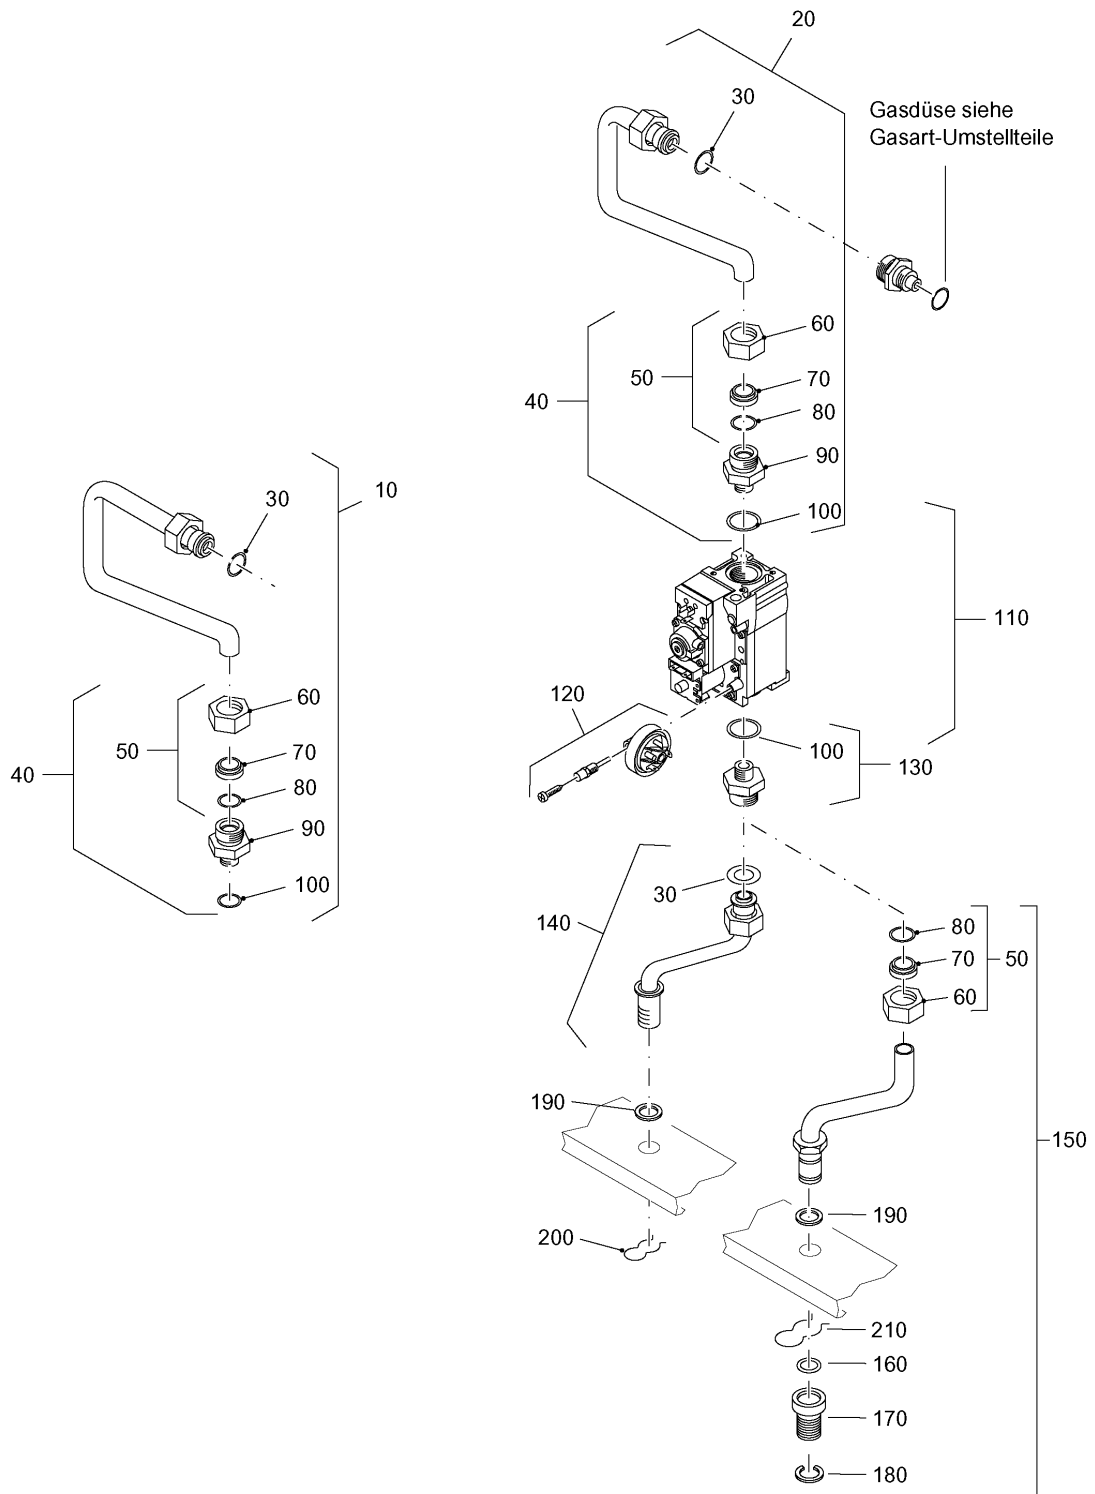

54914004-018-000

Gaszufuhr BK 11 W 29-60

Pos.	Artikel-Nr.	Bezeichnung	Gerätetyp	Bruttopreis Euro
130	7100790	Doppelnippel 3/4" x 1/2" kpl. m. O-Ring V1 <i>Ersetzt durch 07100791!</i>	BK 11 W 29-60	18,18
140	7099819	Rohrverbindung Armatur Gasanschluss lackiert	BK 11 W 29/43	27,28
140	7098960	Verbindungsrohr Armatur/Gasanschluß kpl. <i>Ersetzt durch 07099818!</i>	BK 11 W 29/43	24,28
140	7099818	Verbindungsrohr Armatur/Gasanschluß kpl. lackiert <i>Ersetzt durch 07099819!</i>	BK 11 W 29/43	24,28
150	7099823	Verbindungsrohr Armatur/Gasanschluß kpl.	BK 11 W 60	58,53
150	67900536	Verbindungsrohr Armatur/Gasanschluß kpl. <i>Ersetzt durch 07099823!</i>	BK 11 W 60	27,28
160	x	O-Ring 16,0 x 3,0 mm	BK 11 W 29-60	0,00
170	x	Hülse	BK 11 W 29-60	0,00
180	x	Sprengring 16,6 x 2 mm	BK 11 W 29-60	0,00
190	7098962	Flachdichtung 30 x 21 x 4 (5 Stück)	BK 11 W 11-60, WT 24	7,46
200	7099352	Federstecker-Set	BK 11 W 11-43, WT 24	7,46
210	7100548	Federstecker-Set	BK 11 W 60	9,24