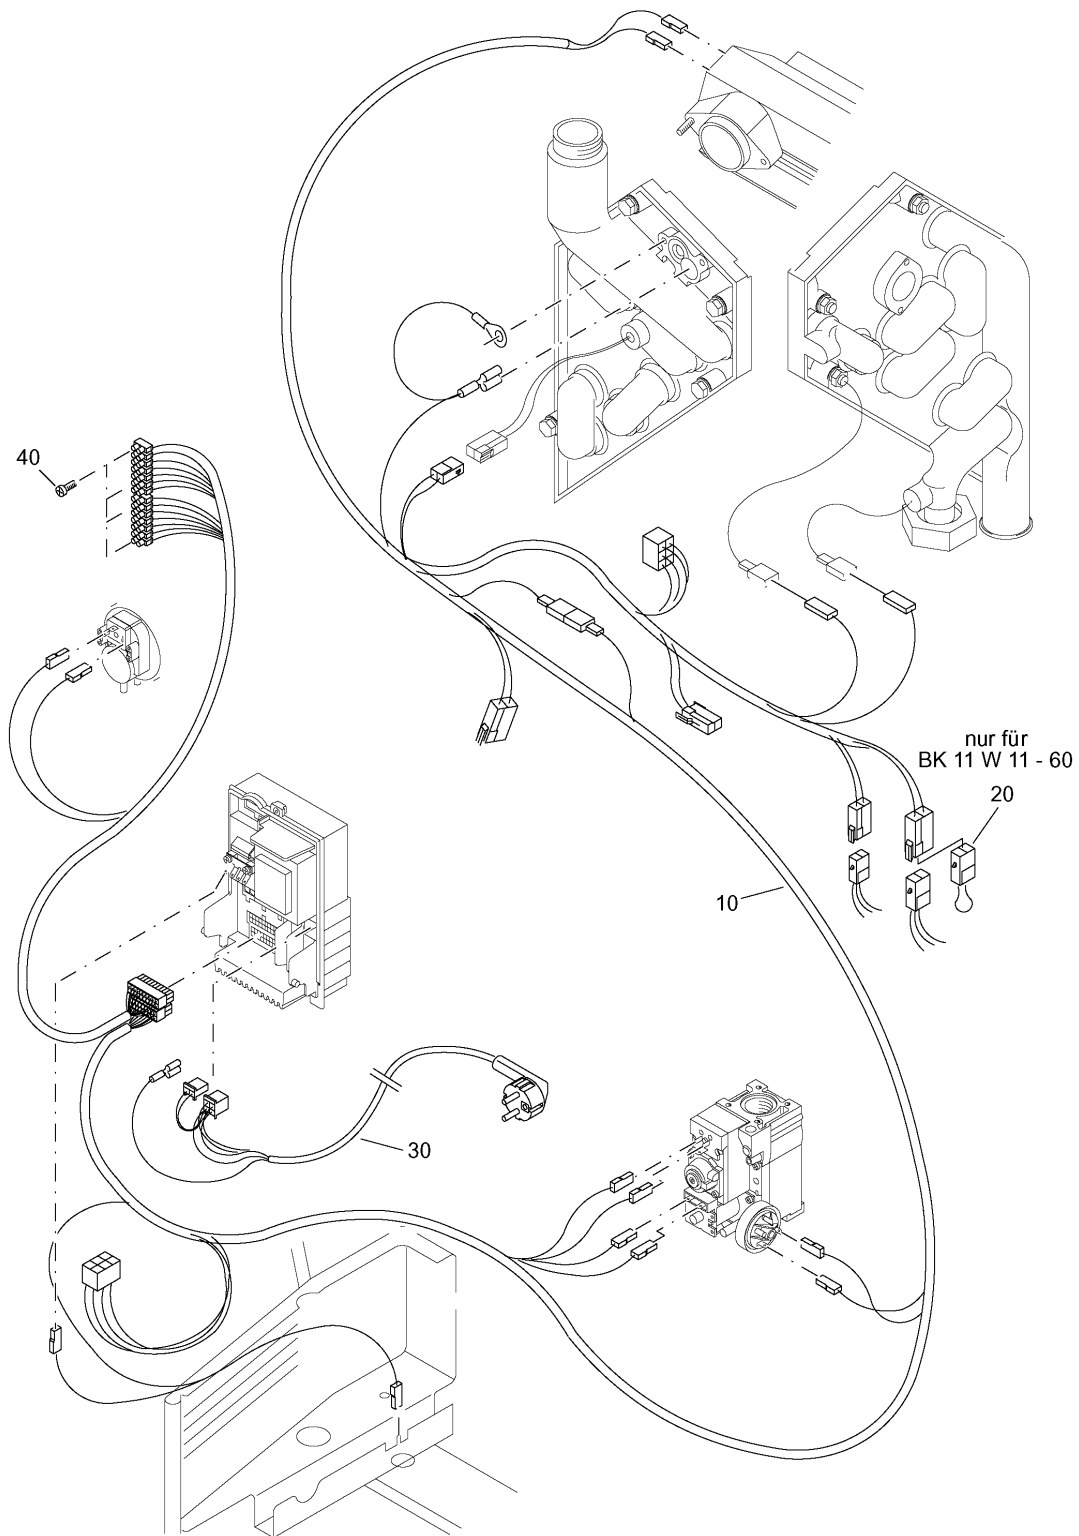

Verkabelung

5494004-023-000

Verkabelung

Pos.	Artikel-Nr.	Bezeichnung	Gerätetyp	Bruttopreis Euro
10	7099200	Kabelbaum kpl.	BK 11 W 29/43	100,43
10	7100910	Kabelbaum kpl.	BK 11 W, WT 24	86,09
10	54914811	Kabelbaum kpl.	BK 11 W 11-18	136,52
10	7099201	Kabelbaum kpl. f. modulierende Pumpe	BK 11 W 29-60	86,09
10	7100913	Kabelbaum kpl. f. modulierende Pumpe	BK 11 W 11-24	92,91
20	7099202	Brückenstecker für Kabelbaum	BK 11 W 11-60	7,46
30	7099204	Anschlußkabel kpl.	BK 11 W 29-60	21,02
30	54913317	Anschlußkabel kpl.	BK 11 W 11-24, WT 24	54,27
40	x	Blechschraube DIN 7981-2,2 x 19	BK 11 W 11-60, WT 24	0,00