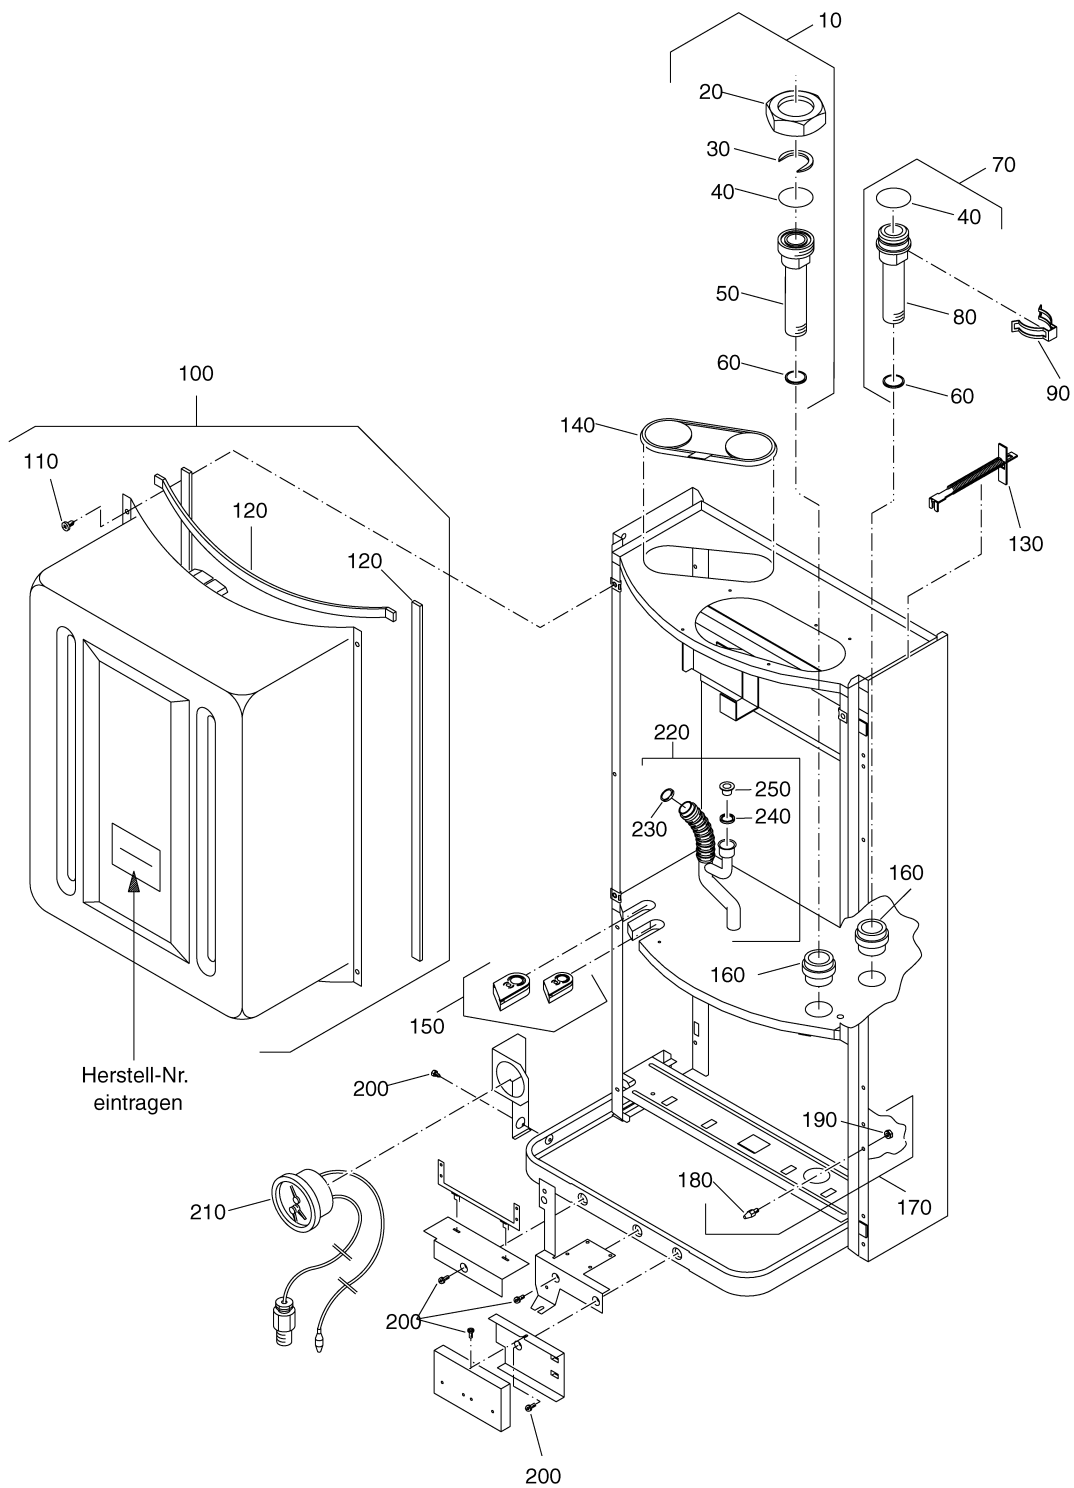

54914004-004-001

Rahmen BK 11 W/WT 24

Pos.	Artikel-Nr.	Bezeichnung	Gerätetyp	Bruttopreis Euro
10	7100750	Rücklaufrohr kpl. <i>Ersatz für 54913349!</i>	BK 11 W, WT 24	31,82
10	54913349	Rücklaufrohr kpl. <i>Ersetzt durch 07100750!</i>	BK 11 W, WT 24	86,09
20	7098760	Überwurfmutter f. Rücklaufr. 5 Stück	BK 11 W 11-60, WT 24	21,02
30	7098996	Ausgleichscheibe (Set á 5 Stück)	BK 11 W 11-60, WT 24	9,24
40	7098986	O-Ring D 29,74 x 3,53 (Set á 10 Stück)	BK 11 W 11-60, WT 24	15,92
50	x	Rücklaufrohr	BK 11 W, WT 24	0,00
60	7100196	Flachdichtung 3/4" (Set á 10 Stück)	BK 11 W 11-24, WT 24	9,24
70	7100752	Vorlaufrohr kpl. <i>Ersatz für 54913374!</i>	BK 11 W, WT 24	34,23
70	54913374	Vorlaufrohr kpl. <i>Ersetzt durch 07100752!</i>	BK 11 W, WT 24	79,84
80	x	Vorlaufrohr	BK 11 W, WT 24	0,00
90	7098988	Klemmfeder (Set á 5 Stück)	BK 11 W 11-60, WT 24	10,51
100	7100732	Abdeckkasten mit Dichtung u. Schrauben	BK 11 W 11-24, WT 24	46,45
110	54913327	Flachkopfschraube (Set á 10 Stück)	BK 11 W 11-24, WT 24	9,24
120	7099150	Dichtung Abdeckung Unterdruckkammer <i>Ersatz für 07100254!</i>	BK 11 W 11-24, WT 24	13,78
120	7100254	Silikondichtung für Abdeckkasten 5 m <i>Ersetzt durch 07099150!</i>	BK 11 W 11-24, WT 24	11,93
130	54913346	Montagefeder kpl.	BK 11 W, WT 24	15,92
140	7100250	Abdeckung für Entlüftung	BK 11 W 11-60, WT 24	7,46
150	54913340	Klemmdurchführung f. Kabelbaum <i>Ersatz für 07100914!</i>	BK 11 W, WT 24	11,93
150	54913341	Klemmdurchführung für Gasleitung <i>Ersetzt durch 07100914!</i>	BK 11 W, WT 24	11,93
150	7100914	Klemmdurchführungs-Set <i>Ersatz für 54913340!</i>	BK 11 W 11-24, WT 24	10,51
160	7099002	Rohrdurchführung / Kabeldurchführung Set <i>Ersatz für 07098808!</i>	BK 11 W 24-60, WT 24	15,92
160	7098808	Rohrdurchführungs-Set <i>Ersetzt durch 07099002!</i>	BK 11 W 24-60, WT 24	10,51
170	7100356	Zentrierstift-Set kpl.	BK 11 W 11-24, WT 24	6,03
180	x	Zentrierstift (2 Stück) <i>In Zentrierstift-Set 07100356!</i>	BK 11 W 11-24, WT 24	0,00
190	x	Sechskantmutter DIN 6923-M5 (2 Stück) <i>In Zentrierstift-Set 07100356!</i>	BK 11 W 11-24, WT 24	0,00
200	54913354	Rundkopfschraube (Set á 10 Stück)	BK 11 W 11-24, WT 24	0,72
210	7098310	Thermomanometer RD 52 m. Kapillarrohr V1 <i>Ersetzt durch 07098311!</i>	BK 11 W 11-60, WT 24	29,26
210	7098311	Thermomanometer RD 52 weiß V2 <i>Ersatz für 07098310!</i>	BK 11 W 11-60, WT 24	27,28
220	7100739	Kondensatrohr mit Dichtring V2	BK 11 W, WT 24	21,02
230	7100742	Dichtung f. Kondensatrohr 5 Stück	BK 11 W 11-60, WT 24	9,24
240	7100819	Lippendichtring DN 18 (5 Stück)	BK 11 W 11-60, WT 24	7,46
250	7100905	Stopfen 18 mm (5 Stück)	BK 11 W 11-60, WT 24	3,90
o.Abb	7100730	KIM Nr. 70 <i>Ersetzt durch 07100731!</i>	BK 11 WT 24	54,27