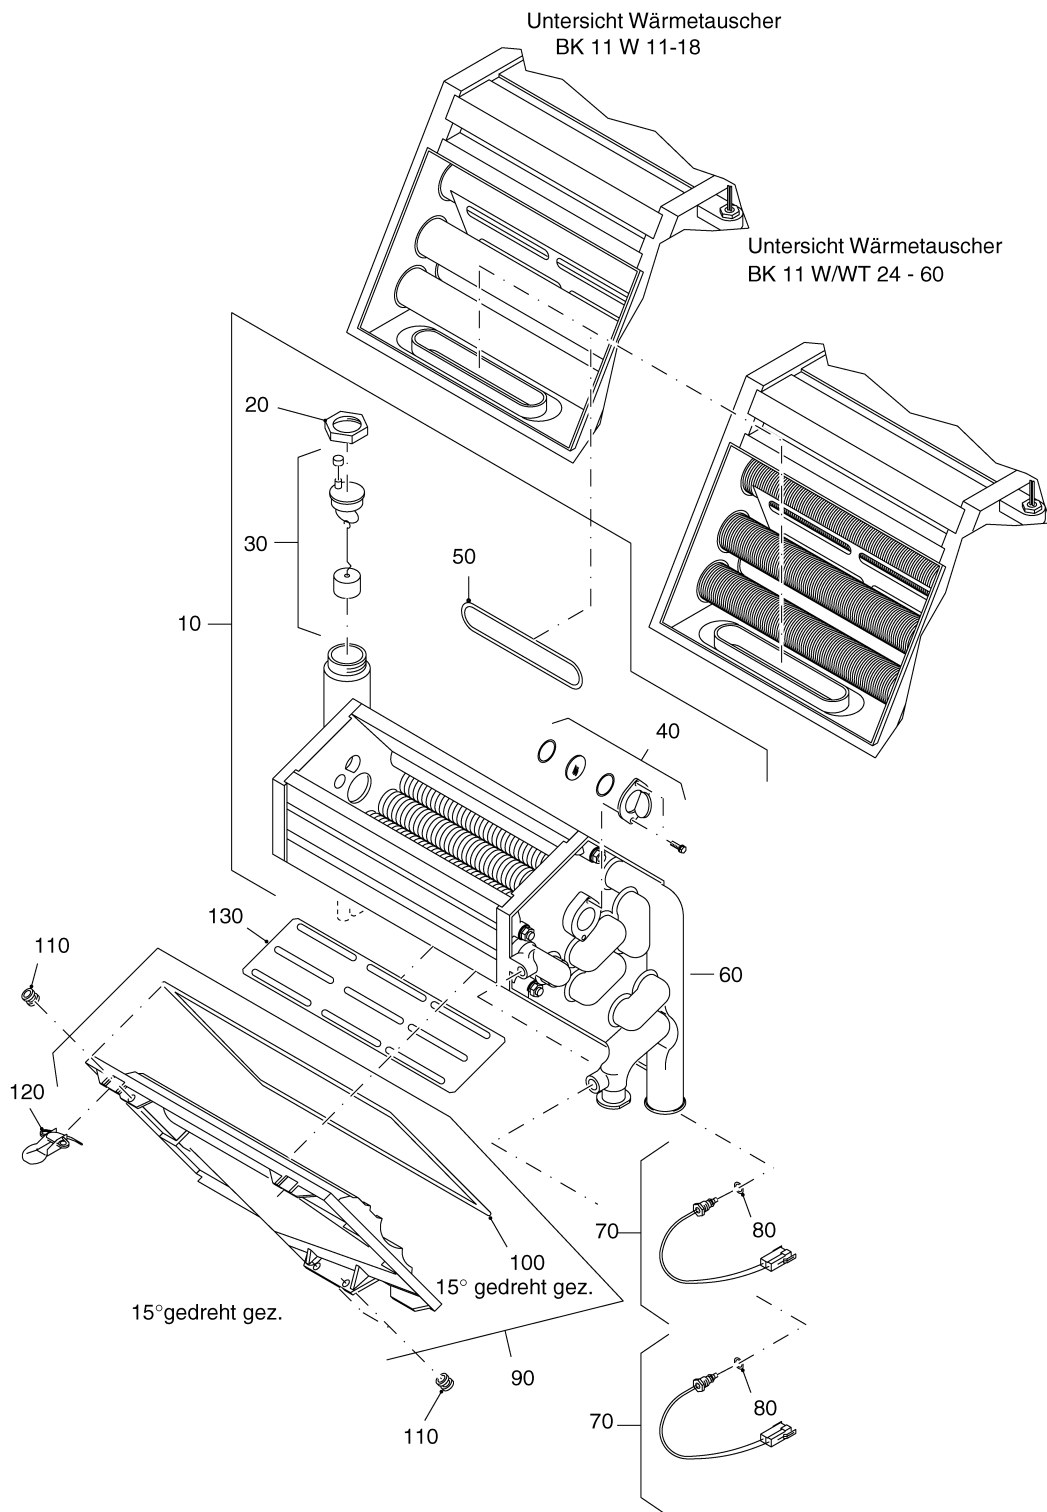

Wärmetauscher

54914004-012-000

Wärmetauscher

Pos.	Artikel-Nr.	Bezeichnung	Gerätetyp	Bruttopreis Euro
10	7100932	Wärmetauscher kpl. <i>Ersatz für 07098816!</i>	BK 11 W 18-24, WT 24	667,04
10	7100934	Wärmetauscher kpl. <i>Ersatz für 07098818!</i>	BK 11 W 29	667,04
10	7100936	Wärmetauscher kpl. <i>Ersatz für 07098820!</i>	BK 11 W 43	810,86
10	7100938	Wärmetauscher kpl. <i>Ersatz für 07100890!</i>	BK 11 W 11	548,91
10	7100940	Wärmetauscher kpl.	BK 11 W 60	735,43
20	7098824	Mutter für AIRCLON	BK 11 W 11-60, WT 24	9,24
30	7098822	Schwimmereinsatz für AIRCLON	BK 11 W 11-60, WT 24	21,02
40	7098575	Schauglas mit Spiegel incl. Dichtungen (Set)	BK 11 W 11-60, WT 24	13,78
50	7098858	Dichtung oval <i>Unbedingt Dichtmasse 5909320 mitbestellen!</i>	BK 11 W 11-60, WT 24	13,78
60	7098816	Wärmetauscher <i>Ersetzt durch 07100932!</i>	BK 11 W 18-24, WT 24	635,00
60	7098818	Wärmetauscher <i>Ersetzt durch 07100934!</i>	BK 11 W 29	667,04
60	7098820	Wärmetauscher <i>Ersetzt durch 07100936!</i>	BK 11 W 43	772,37
60	7100890	Wärmetauscher <i>Ersetzt durch 07100938!</i>	BK 11 W 11	522,77
70	7100136	Fühler-NTC kpl. mit O-Ring Feingewinde M12 x 1	BK 11 W 11-60, WT 24	34,23
80	7100112	O-Ring D= 6,86 x 1,78 mm 10 Stück	BK 11 W 11-60, WT 24	13,78
90	7098840	Kondenswassersammler	BK 11 W 11-24, WT 24	63,22
90	7098842	Kondenswassersammler	BK 11 W 29	58,53
90	7098844	Kondenswassersammler	BK 11 W 43	136,52
90	67900521	Kondenswassersammler	BK 11 W 60	185,67
100	7098834	Dichtung-Kondenswassersammler 24 kW	BK 11 W 11-24, WT 24	13,78
100	7098836	Dichtung-Kondenswassersammler 29 kW	BK 11 W 29	11,93
100	7098838	Dichtung-Kondenswassersammler 43 kW	BK 11 W 43	13,78
100	67900522	Dichtung-Kondenswassersammler 60 kW	BK 11 W 60	27,28
110	7098846	Aufhängering für Gebläse (Set á 6 Stück)	BK 11 W 11-60, WT 24	7,46
120	7098848	Schnellverschluß	BK 11 W 11-60, WT 24	7,46
130	7098828	Staublech	BK 11 W 11-24, WT 24	24,28
130	7098830	Staublech	BK 11 W 29	18,18
130	7098832	Staublech	BK 11 W 43	27,28
130	67900523	Staublech	BK 11 W 60	24,28
130	7098829	Staublech (Service)	BK 11 W 24-60, WT 24	21,02
o.Abb	5909320	Dichtmasse SILASTIK 732 90 ml Tube	BK 11 W 11-60, WT 24	15,92
o.Abb	7098454	Reinigungskamm	BK 11 W 18-60, WT 24	4,83
o.Abb	80748080	Sentinel X100 Inhibitor Fl. 1l	BK 11 W 11-60, WT 24	63,22
o.Abb	54915629	Sentinel X200 Kesselstein Fl. 1l	BK 11 W 11-60, WT 24	63,22
o.Abb	54915631	Sentinel X300 Univ. Reiniger Fl. 1l	BK 11 W 11-60, WT 24	63,22