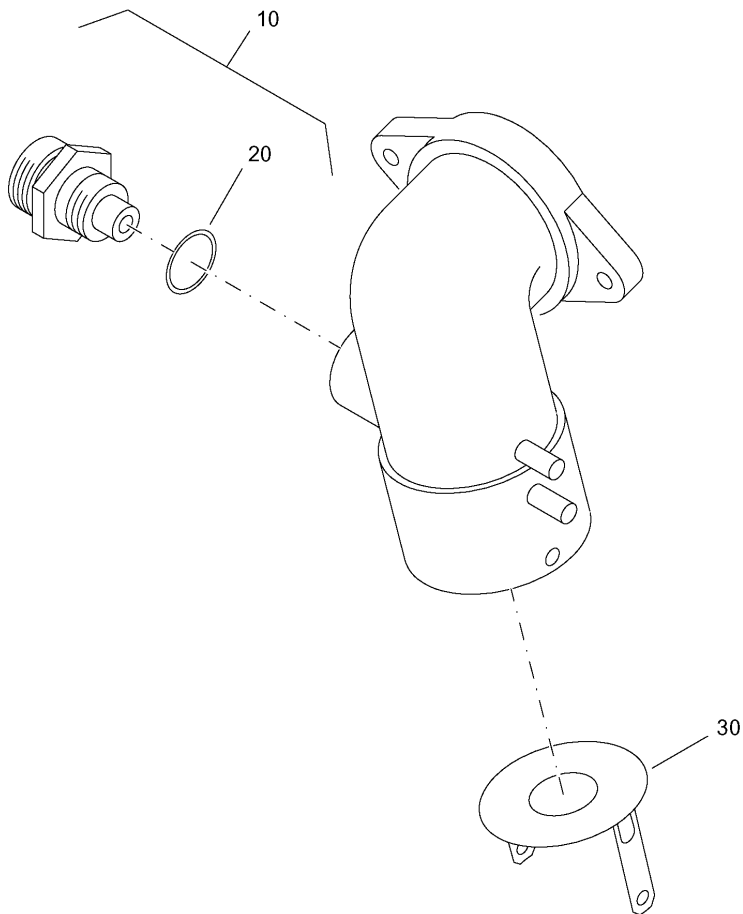

54914004-015-000

Gasart-Umstellteile

Pos.	Artikel-Nr.	Bezeichnung	Gerätetyp	Bruttopreis Euro
10	7098902	Gasdüse Erdgas E kpl.	BK 11 W 18-24, WT 24	11,93
10	7098904	Gasdüse Erdgas E kpl.	BK 11 W 29	11,93
10	7098906	Gasdüse Erdgas E kpl.	BK 11 W 43	11,93
10	7100894	Gasdüse Erdgas E kpl.	BK 11 W 11	11,93
10	67900530	Gasdüse Erdgas E kpl.	BK 11 W 60	11,93
10	7098896	Gasdüse Erdgas LL kpl.	BK 11 W 18-24, WT 24	11,93
10	7098898	Gasdüse Erdgas LL kpl.	BK 11 W 29	11,93
10	7098900	Gasdüse Erdgas LL kpl.	BK 11 W 43	11,93
10	7100892	Gasdüse Erdgas LL kpl.	BK 11 W 11	11,93
10	67900529	Gasdüse Erdgas LL kpl.	BK 11 W 60	11,93
10	x	Gasdüse Flüssiggas 3,00 B/P kpl.	BK 11 W 11	0,00
10	x	Gasdüse Flüssiggas 3,15 P kpl.	BK 11 W 11	0,00
10	x	Gasdüse Flüssiggas 3,35 B/P kpl.	BK 11 W 18	0,00
10	x	Gasdüse Flüssiggas 3,4 kpl. <i>Im Flüssiggas-Satz 07095544!</i>	BK 11 W 18-24, WT 24	0,00
10	x	Gasdüse Flüssiggas 3,55 kpl. <i>Im Flüssiggas-Satz 07095546!</i>	BK 11 W 18-24, WT 24	0,00
10	54913333	Gasdüse Flüssiggas kpl.	BK 11 W, WT 24	24,28
10	7098908	Gasdüse Flüssiggas kpl. 3,35	BK 11 W 18	11,93
10	7098910	Gasdüse Flüssiggas kpl. 3,80	BK 11 W 29	11,93
10	7098912	Gasdüse Flüssiggas kpl. 4,60	BK 11 W 43	11,93
20	7098914	O-Ring D=18,77 x 1,78 mm 10 Stück <i>Ersetzt durch 07098915!</i>	BK 11 W 11-60, WT 24	6,03
20	7098915	O-Ring Set f. Doppelnippel (2 x 5 Stück)	BK 11 W 11-60, WT 24	9,24
30	7098884	Luftdüse Erdgas LL und E <i>Ersetzt durch 07100756!</i>	BK 11 W 18	7,46
30	7098886	Luftdüse Erdgas LL und E	BK 11 W 29	7,46
30	7098888	Luftdüse Erdgas LL und E	BK 11 W 43	7,46
30	7100756	Luftdüse Erdgas LL und E <i>Ersatz für 54912344!</i>	BK 11 W 18-24, WT 24	10,51
30	7100896	Luftdüse Erdgas LL und E	BK 11 W 11	13,78
30	54913344	Luftdüse Erdgas LL und E <i>Ersetzt durch 07100756!</i>	BK 11 W, WT 24	15,92
30	67900531	Luftdüse Erdgas LL und E	BK 11 W 60	7,46
30	7098890	Luftdüse Flüssiggas	BK 11 W 18	9,24
30	7098892	Luftdüse Flüssiggas	BK 11 W 29	9,24
30	7098894	Luftdüse Flüssiggas	BK 11 W 43	9,24
30	7100758	Luftdüse Flüssiggas <i>Ersatz für 54913345!</i>	BK 11 W, WT 24	10,51
30	54913345	Luftdüse Flüssiggas <i>Ersetzt durch 07100758!</i>	BK 11 W, WT 24	18,18
30	x	Luftdüse Flüssiggas 18,8	BK 11 W 11	0,00
30	x	Luftdüse Flüssiggas 19,6 <i>Im Flüssiggas-Satz 07095544!</i>	BK 11 W 18-24, WT 24	0,00
30	x	Luftdüse Flüssiggas 20,1 <i>Im Flüssiggas-Satz 07095546!</i>	BK 11 W 18-24, WT 24	0,00
o.Abb	7095544	Flüssiggas-Satz Butan/Propan f. Österreich <i>Ersetzt durch 54003773!</i>	BK 11 W 18-24, WT 24	36,93