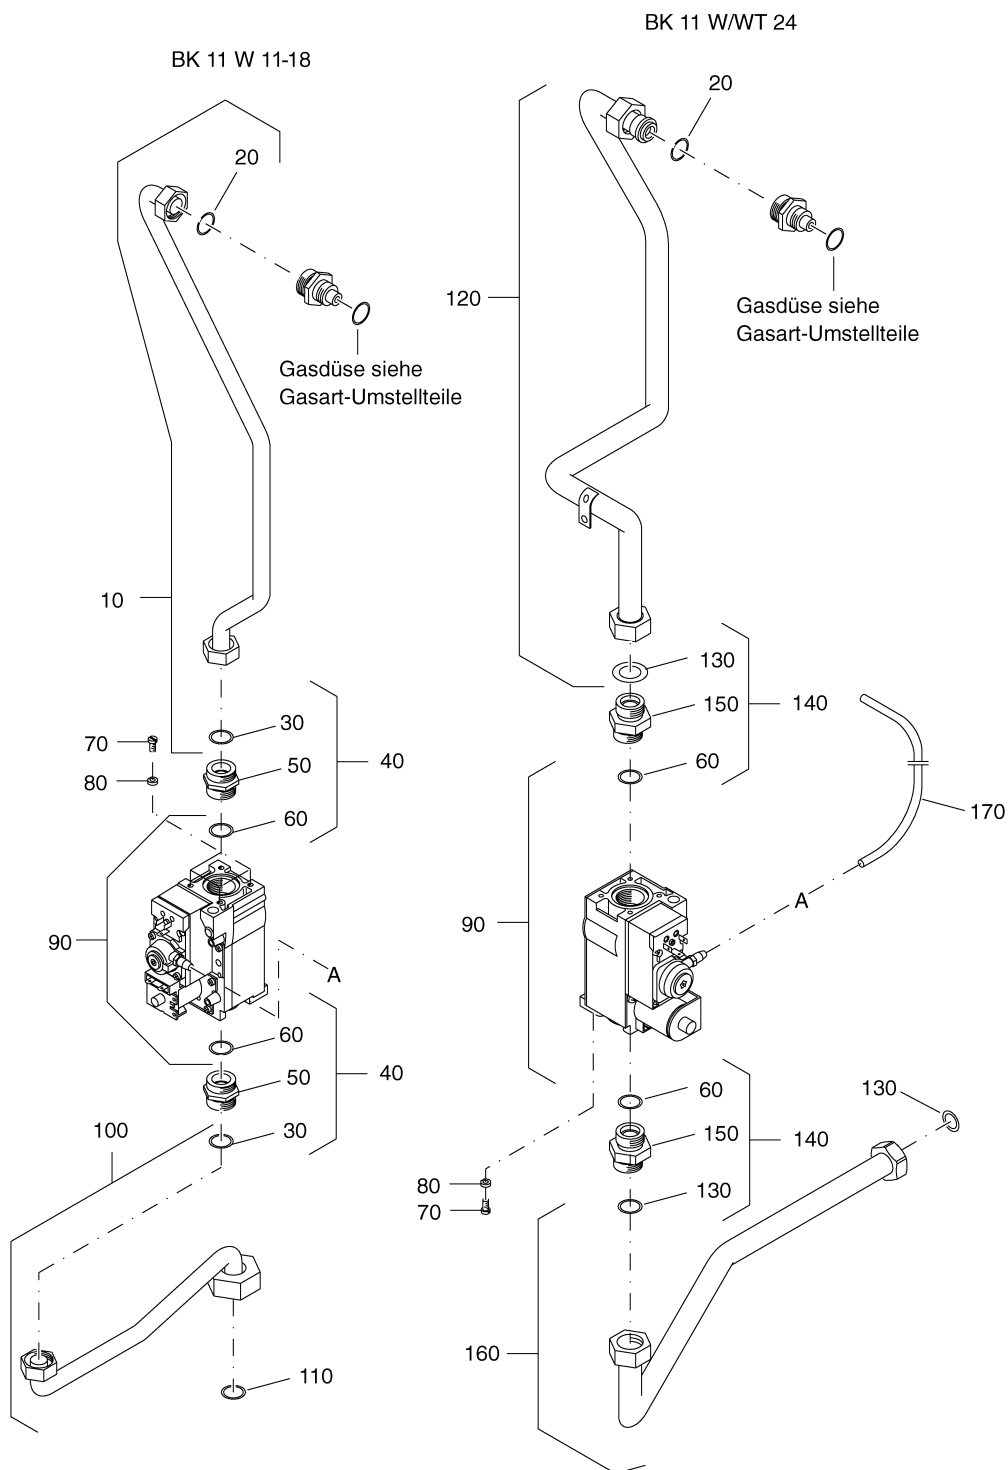

54914004-017-000

Gaszufuhr BK 11 W 11-24, WT 24

Pos.	Artikel-Nr.	Bezeichnung	Gerätetyp	Bruttopreis Euro
10	7100902	Verbindungsrohr kpl. Armatur/Brenner	BK 11 W 11-18	31,82
20	7098778	Dichtung 22 x 16 x 2 mm (Set á 5 Stück)	BK 11 W 11-60, WT 24	6,03
30	7100904	O-Ring 14 x 1,78 (10 St.)	BK 11 W 11-18	7,46
40	7100906	Doppelnippel 1/2" x 1/2" kpl. <i>Ersetzt durch 07100907!</i>	BK 11 W 11-18	15,92
40	7100907	Doppelnippel 1/2" x 1/2" kpl.	BK 11 W 11-18	15,92
50	x	Doppelnippel 1/2" x 1/2" mit Nuten für O-Ringe	BK 11 W 11-18	0,00
60	7098914	O-Ring D=18,77 x 1,78 mm 10 Stück <i>Ersetzt durch 07098915!</i>	BK 11 W 11-60, WT 24	6,03
60	7098915	O-Ring Set f. Doppelnippel (2 x 5 Stück)	BK 11 W 11-60, WT 24	9,24
70	x	Zylinderschraube DIN 84-M 5 x 10	BK 11 W 11-24, WT 24	0,00
80	x	Federscheibe DIN 128-A 5	BK 11 W 11-24, WT 24	0,00
90	7100766	Gasarmatur kpl. Honeywell ohne Druckw. Version 1 <i>Ersetzt durch 07100767!</i>	BK 11 W 11-43, WT 24	126,29
90	7100767	Gasarmatur kpl. Honeywell ohne Druckw. Version 2 <i>Ersetz für 07100766!</i>	BK 11 W 11-43, WT 24	126,29
100	7100908	Verbindungsrohr kpl. Armatur/Gasanschluß	BK 11 W 11-24, WT 24	31,82
110	7100198	Flachdichtung 1" (Set á 5 Stück)	BK 11 W 11-24, WT 24	7,46
120	7100762	Verbindungsrohr Armatur/Brenner kpl.	BK 11 W, WT 24	39,91
130	7100192	Flachdichtung 1/2" (Set á 10 Stück)	BK 11 W 11-24, WT 24	7,46
140	54913318	Anschlußnippel f. Gasarmatur m. Dichtungen	BK 11 W, WT 24	31,82
150	x	Doppelnippel 1/2" x 1/2"	BK 11 W, WT 24	0,00
160	7100772	Verbindungsrohr Armatur/Gasanschluß kpl.	BK 11 W, WT 24	24,28
170	7098298	Silikonschlauch RD 5 x 8 natur, 2 m lang	BK 11 W 24-60, WT 24	11,93