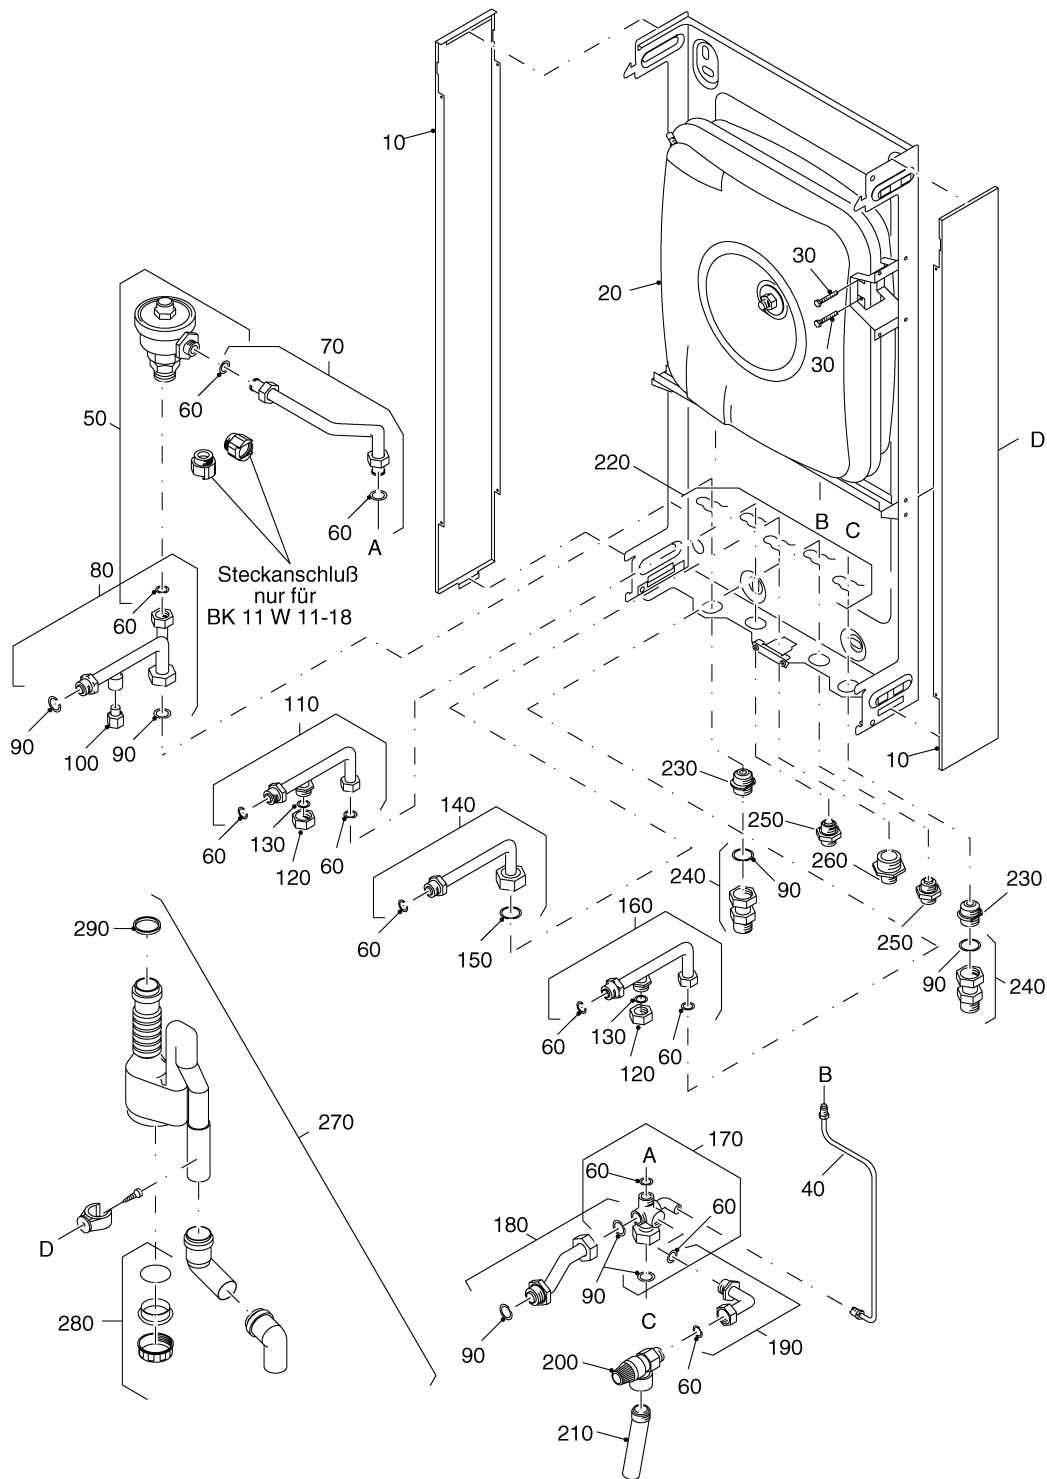

Montagerahmen BK 11 W/WT 24

54914004-007-001

Montagerahmen BK 11 W/WT 24

Pos.	Artikel-Nr.	Bezeichnung	Gerätetyp	Bruttopreis Euro
10	7100804	Seitenwand kpl. re + li (1 Stück)	BK 11 W, WT 24	31,82
20	7100080	Ausdehnungsgefäß 12 Liter, 0,75 bar	BK 11 W, WT 24	117,20
30	x	Sechskantschraube DIN 931 M 5 x 30	BK 11 W, WT 24	0,00
40	7100806	Anschlußrohr Ausdehnungsgefäß	BK 11 W, WT 24	11,93
50	7100060	Überströmventil kpl. m. Dichtungen	BK 11 W, WT 24	63,22
60	7100192	Flachdichtung 1/2" (Set á 10 Stück)	BK 11 W 11-24, WT 24	7,46
70	7100736	Verbindungsrohr Überströmventil	BK 11 W, WT 24	15,92
80	7100810	Vorlaufrohr kpl.	BK 11 W, WT 24	46,45
90	7100196	Flachdichtung 3/4" (Set á 10 Stück)	BK 11 W 11-24, WT 24	9,24
100	7098240	Rückschlagventil R 1/4	BK 11 W 11-60, WT 24	9,24
110	7100812	Anschlußrohr Brauchwasserausgang kpl.	BK 11 W, WT 24	36,93
120	x	Kappe 1/2"	BK 11 W 11-24, WT 24	0,00
130	x	Flachdichtung 1/2", Gummi	BK 11 W, WT 24	0,00
140	7100814	Gasanschlußrohr kpl.	BK 11 W, WT 24	27,28
150	7100198	Flachdichtung 1" (Set á 5 Stück)	BK 11 W 11-24, WT 24	7,46
160	7100816	Anschlußrohr Brauchwassereingang kpl.	BK 11 W, WT 24	36,93
170	7100818	Rücklaufsammelstück	BK 11 W, WT 24	34,23
180	7100824	Rücklaufrohr kpl.	BK 11 W, WT 24	27,28
190	7100644	Verbindungsrohr Sicherheitsventil	BK 11 W, WT 24	21,02
200	7100064	Sicherheitsventil 3 bar	BK 11 W 24-43, WT 24	21,02
210	x	Kunststoffrohr f. Sicherheitsventil	BK 11 W, WT 24	0,00
220	7100548	Federstecker-Set	BK 11 W 11-60, WT 24	9,24
230	7100536	Anschlußnippel für Heizkreis	BK 11 W 11-24, WT 24	6,03
240	7100436	Distanzstück für Heizkreisanschluß 3/4"	BK 11 W 11-24, WT 24	10,51
250	7100432	Anschlußnippel f. Brauchwasser 1/2" x 1/2"	BK 11 W 11-24, WT 24	7,46
260	7100556	Anschlußnippel f. Gas, Typ G 1 - R 1/2"	BK 11 W 11-24, WT 24	9,24
260	7100428	Anschlußnippel f. Gas, Typ G 1 - R 3/4"	BK 11 W 11-24, WT 24	9,24
270	7100924	Siphon kpl.	BK 11 W, WT 24	31,82
280	7100842	Dichtungs-Set für Siphon	BK 11 W 11-60, WT 24	7,46
290	7100742	Dichtung f. Kondensatrohr 5 Stück	BK 11 W 11-60, WT 24	9,24
o.Abb	7100160	Dreibege-Umstellventil kpl. m. 3 Dicht.	BK 11 W 24	185,67