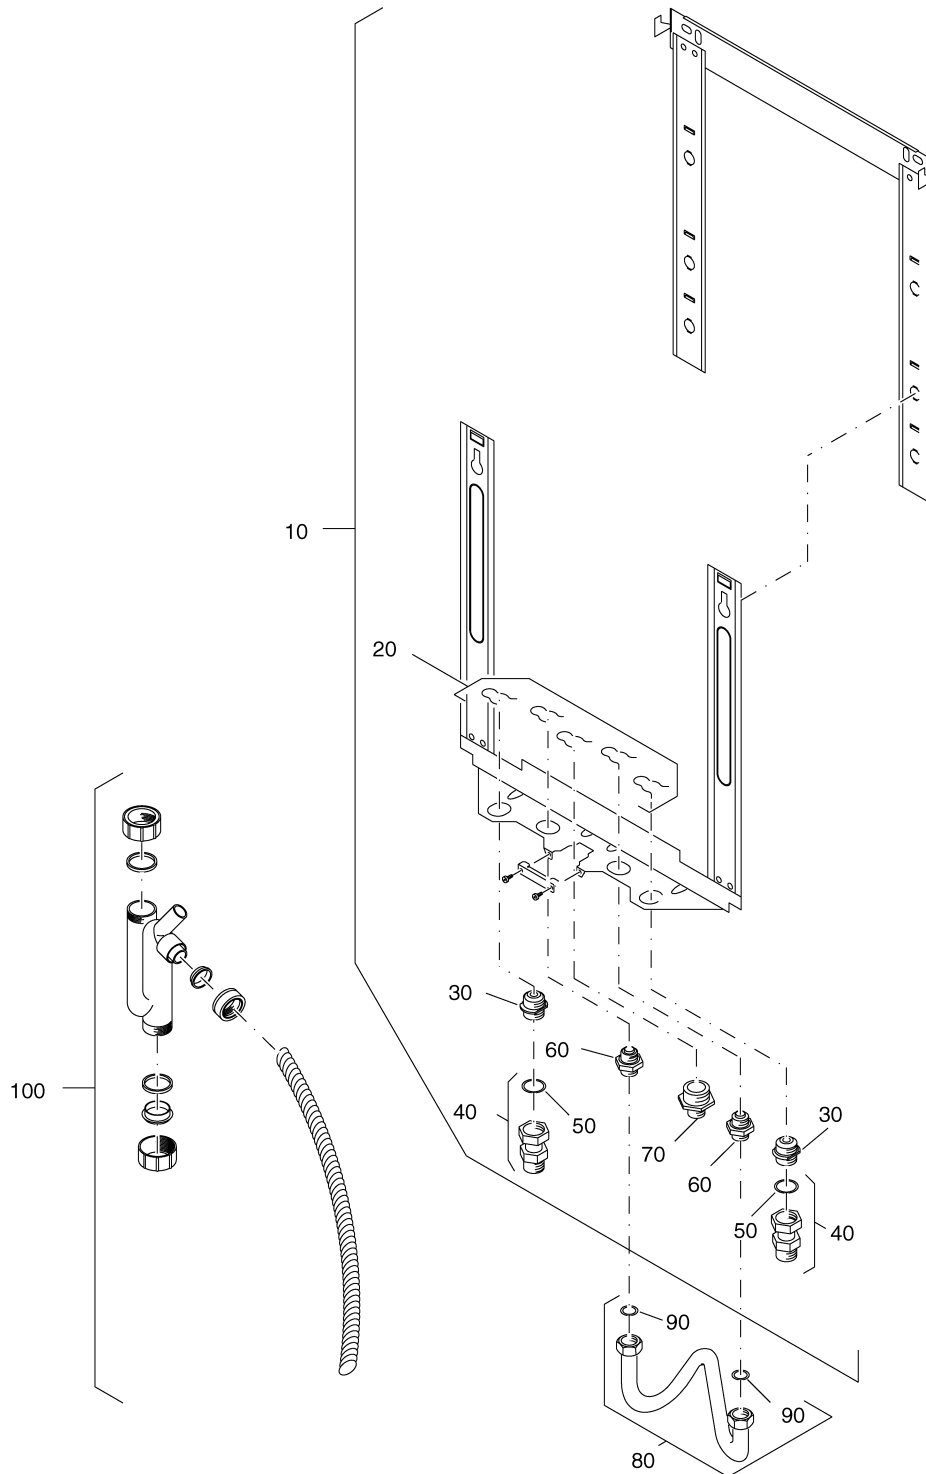

54914004-006-000

Montagerahmen BK 11 W 11-18

Pos.	Artikel-Nr.	Bezeichnung	Gerätetyp	Bruttopreis Euro
10	54003815	Montagerahmen kpl. <i>Verkaufsteil</i>	BK 11 W 11-18	0,00
20	7100548	Federstecker-Set	BK 11 W 11-18	9,24
30	7100536	Anschlußnippel für Heizkreis	BK 11 W 11-24, WT 24	6,03
40	7100436	Distanzstück für Heizkreisanschluß 3/4"	BK 11 W 11-24, WT 24	10,51
50	7100196	Flachdichtung 3/4" (Set á 10 Stück)	BK 11 W 11-24, WT 24	9,24
60	7100432	Anschlußnippel f. Brauchwasser 1/2" x 1/2"	BK 11 W 11-24, WT 24	7,46
70	7100556	Anschlußnippel f. Gas, Typ G 1 - R 1/2"	BK 11 W 11-24, WT 24	9,24
70	7100428	Anschlußnippel f. Gas, Typ G 1 - R 3/4"	BK 11 W 11-24, WT 24	9,24
80	7095514	Kurzschlußleitung kpl. m. Dichtungen	BK 11 W 11-18	18,18
90	7100192	Flachdichtung 1/2" (Set á 10 Stück)	BK 11 W 11-24, WT 24	7,46
100	7100918	Siphon kpl.	BK 11 W 11-18	21,02
o.Abb	7100336	Aufhängebügel	BK 11 W 18	9,24