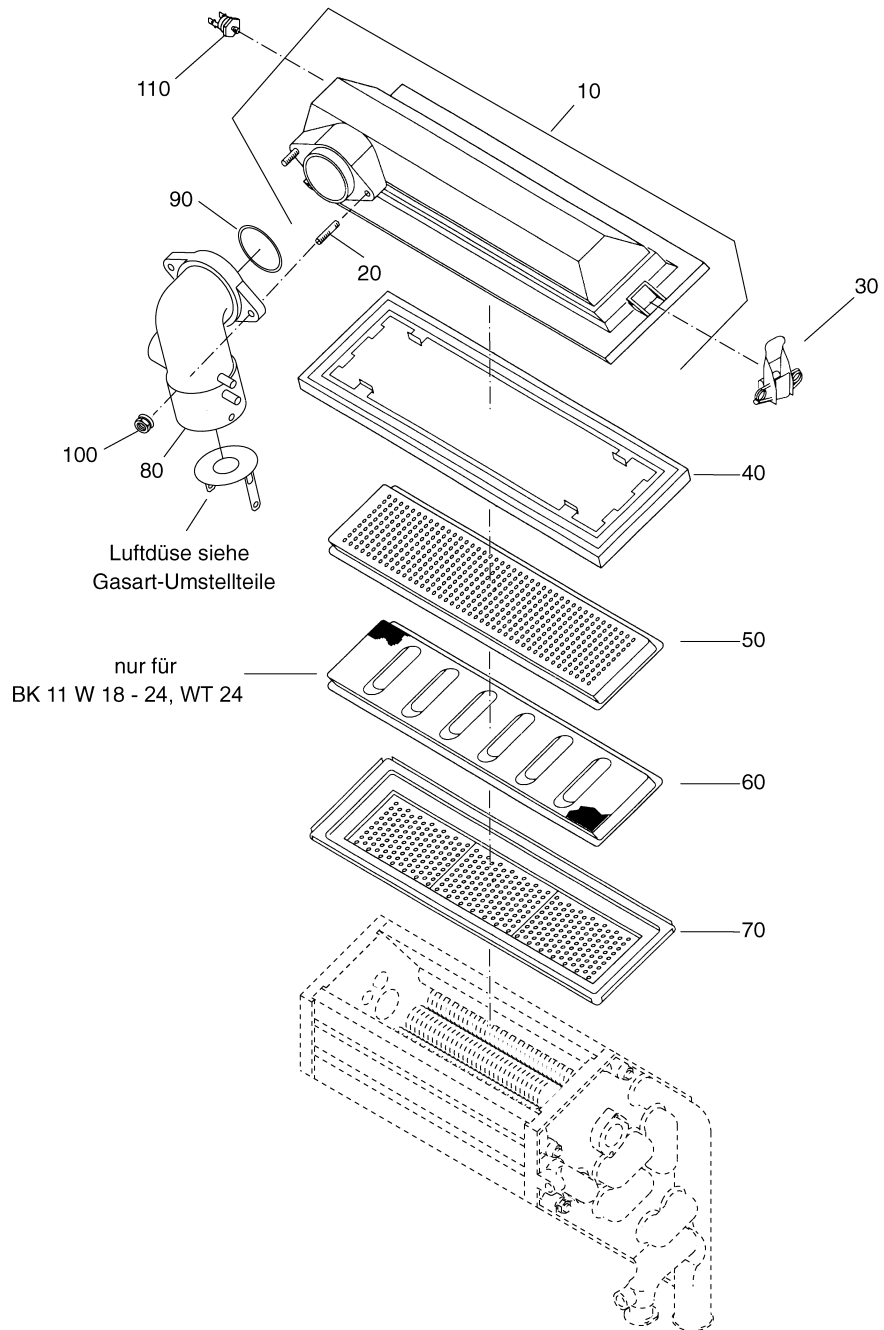

Brennereinheit

54914004-014-000

Brennereinheit

Pos.	Artikel-Nr.	Bezeichnung	Gerätetyp	Bruttopreis Euro
10	7098872	Brennergehäuse	BK 11 W 11-24, WT 24	68,48
10	7098874	Brennergehäuse	BK 11 W 29	73,87
10	7098875	Brennergehäuse <i>Ersatz für 07098876!</i>	BK 11 W 43	92,91
10	7098876	Brennergehäuse <i>Ersetzt durch 07098875!</i>	BK 11 W 43	171,89
10	67900525	Brennergehäuse	BK 11 W 60	233,83
20	7098068	Stehbolzen M 6 (Set á 5 Stück)	BK 11 W 11-60, WT 24	11,93
30	7098848	Schnellverschluß	BK 11 W 11-60, WT 24	7,46
40	7098916	Dichtung für Brenner 24 kW	BK 11 W 11-24, WT 24	21,02
40	7098918	Dichtung für Brenner 29 kW	BK 11 W 29	21,02
40	7098920	Dichtung für Brenner 43 kW	BK 11 W 43	24,28
40	67900526	Dichtung für Brenner 60 kW	BK 11 W 60	36,93
50	7098922	Gas/Luftverteilerplatte	BK 11 W 18-24, WT 24	21,02
50	7098924	Gas/Luftverteilerplatte	BK 11 W 29	21,02
50	7098926	Gas/Luftverteilerplatte	BK 11 W 43	27,28
50	67900527	Gas/Luftverteilerplatte	BK 11 W 60	27,28
50	7100922	Gas-/Luftverteilerplatte	BK 11 W 11	24,28
60	7100920	Lochplatte für Brenner	BK 11 W 18-24, WT 24	29,26
70	7098928	Brennerplatte	BK 11 W 11-24, WT 24	73,87
70	7098930	Brennerplatte	BK 11 W 29	92,91
70	7098932	Brennerplatte	BK 11 W 43	117,20
70	67900528	Brennerplatte	BK 11 W 60	147,31
80	7098882	Brenneranschlußrohr	BK 11 W 11-60, WT 24	24,28
90	7098878	Lippendichtung f. Brennerrohr 5 Stück	BK 11 W 11-60, WT 24	7,46
100	7098114	Mutter M 6 m.angepreßter Scheibe 10 Stück <i>Ersatz durch 07098115!</i>	BK 11 W 11-60, WT 24	3,27
100	7098115	Sechskantmutter DIN 985-M6 (10 St.) <i>Ersatz für 07098114!</i>	BK 11 W 11-60, WT 24	27,28
110	7098880	Brennerthermostat 107° C	BK 11 W 11-60, WT 24	13,78