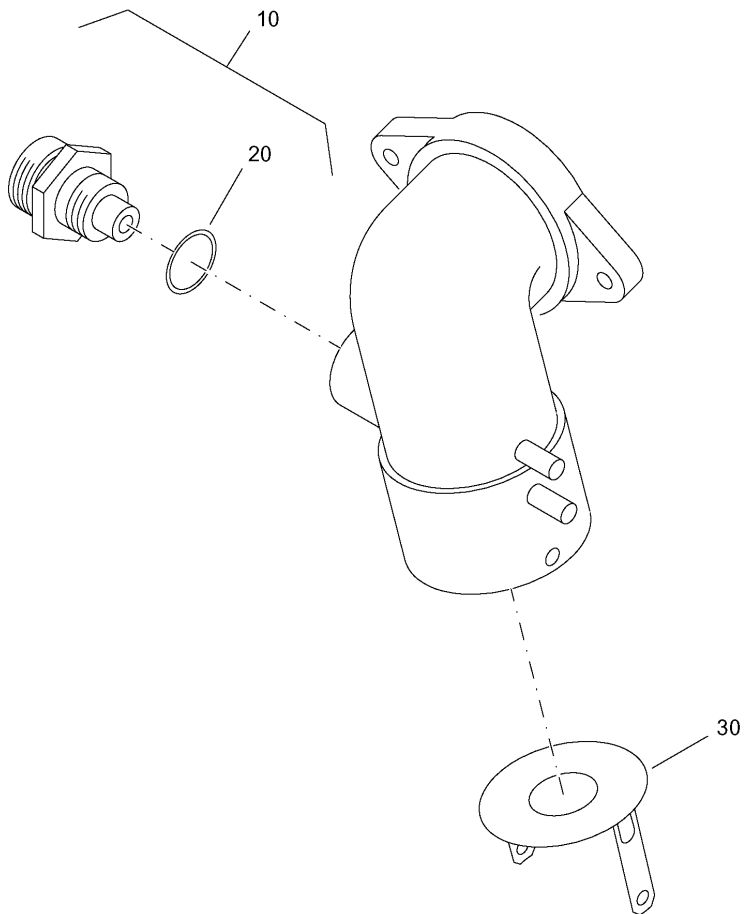

Gasart-Umstellteile

Pos.	Artikel-Nr.	Bezeichnung	Gerätetyp	Bruttopreis Euro
10	7098902	Gasdüse Erdgas E kpl.	BK 11 W 18-24, WT 24	11,93
10	7098904	Gasdüse Erdgas E kpl.	BK 11 W 29	11,93
10	7098906	Gasdüse Erdgas E kpl.	BK 11 W 43	11,93
10	7100894	Gasdüse Erdgas E kpl.	BK 11 W 11	11,93
10	67900530	Gasdüse Erdgas E kpl.	BK 11 W 60	11,93
10	7098896	Gasdüse Erdgas LL kpl.	BK 11 W 18-24, WT 24	11,93
10	7098898	Gasdüse Erdgas LL kpl.	BK 11 W 29	11,93
10	7098900	Gasdüse Erdgas LL kpl.	BK 11 W 43	11,93
10	7100892	Gasdüse Erdgas LL kpl.	BK 11 W 11	11,93
10	67900529	Gasdüse Erdgas LL kpl.	BK 11 W 60	11,93
10	x	Gasdüse Flüssiggas 3,00 B/P kpl.	BK 11 W 11	0,00
10	x	Gasdüse Flüssiggas 3,15 P kpl.	BK 11 W 11	0,00
10	x	Gasdüse Flüssiggas 3,35 B/P kpl.	BK 11 W 18	0,00
10	x	Gasdüse Flüssiggas 3,4 kpl. <i>Im Flüssiggas-Satz 07095544!</i>	BK 11 W 18-24, WT 24	0,00
10	x	Gasdüse Flüssiggas 3,55 kpl. <i>Im Flüssiggas-Satz 07095546!</i>	BK 11 W 18-24, WT 24	0,00
10	54913333	Gasdüse Flüssiggas kpl.	BK 11 W, WT 24	24,28
10	7098908	Gasdüse Flüssiggas kpl. 3,35	BK 11 W 18	11,93
10	7098910	Gasdüse Flüssiggas kpl. 3,80	BK 11 W 29	11,93
10	7098912	Gasdüse Flüssiggas kpl. 4,60	BK 11 W 43	11,93
20	7098914	O-Ring D=18,77 x 1,78 mm 10 Stück <i>Ersetzt durch 07098915!</i>	BK 11 W 11-60, WT 24	6,03
20	7098915	O-Ring Set f. Doppelnippel (2 x 5 Stück)	BK 11 W 11-60, WT 24	9,24
30	7098884	Luftdüse Erdgas LL und E <i>Ersetzt durch 07100756!</i>	BK 11 W 18	7,46
30	7098886	Luftdüse Erdgas LL und E	BK 11 W 29	7,46
30	7098888	Luftdüse Erdgas LL und E	BK 11 W 43	7,46
30	7100756	Luftdüse Erdgas LL und E <i>Ersatz für 54912344!</i>	BK 11 W 18-24, WT 24	10,51
30	7100896	Luftdüse Erdgas LL und E	BK 11 W 11	13,78
30	54913344	Luftdüse Erdgas LL und E <i>Ersetzt durch 07100756!</i>	BK 11 W, WT 24	15,92
30	67900531	Luftdüse Erdgas LL und E	BK 11 W 60	7,46
30	7098890	Luftdüse Flüssiggas	BK 11 W 18	9,24
30	7098892	Luftdüse Flüssiggas	BK 11 W 29	9,24
30	7098894	Luftdüse Flüssiggas	BK 11 W 43	9,24
30	7100758	Luftdüse Flüssiggas <i>Ersatz für 54913345!</i>	BK 11 W, WT 24	10,51
30	54913345	Luftdüse Flüssiggas <i>Ersetzt durch 07100758!</i>	BK 11 W, WT 24	18,18
30	x	Luftdüse Flüssiggas 18,8	BK 11 W 11	0,00
30	x	Luftdüse Flüssiggas 19,6 <i>Im Flüssiggas-Satz 07095544!</i>	BK 11 W 18-24, WT 24	0,00
30	x	Luftdüse Flüssiggas 20,1 <i>Im Flüssiggas-Satz 07095546!</i>	BK 11 W 18-24, WT 24	0,00
o.Abb	7095544	Flüssiggas-Satz Butan/Propan f. Österreich <i>Ersetzt durch 54003773!</i>	BK 11 W 18-24, WT 24	36,93

54914004-015-000