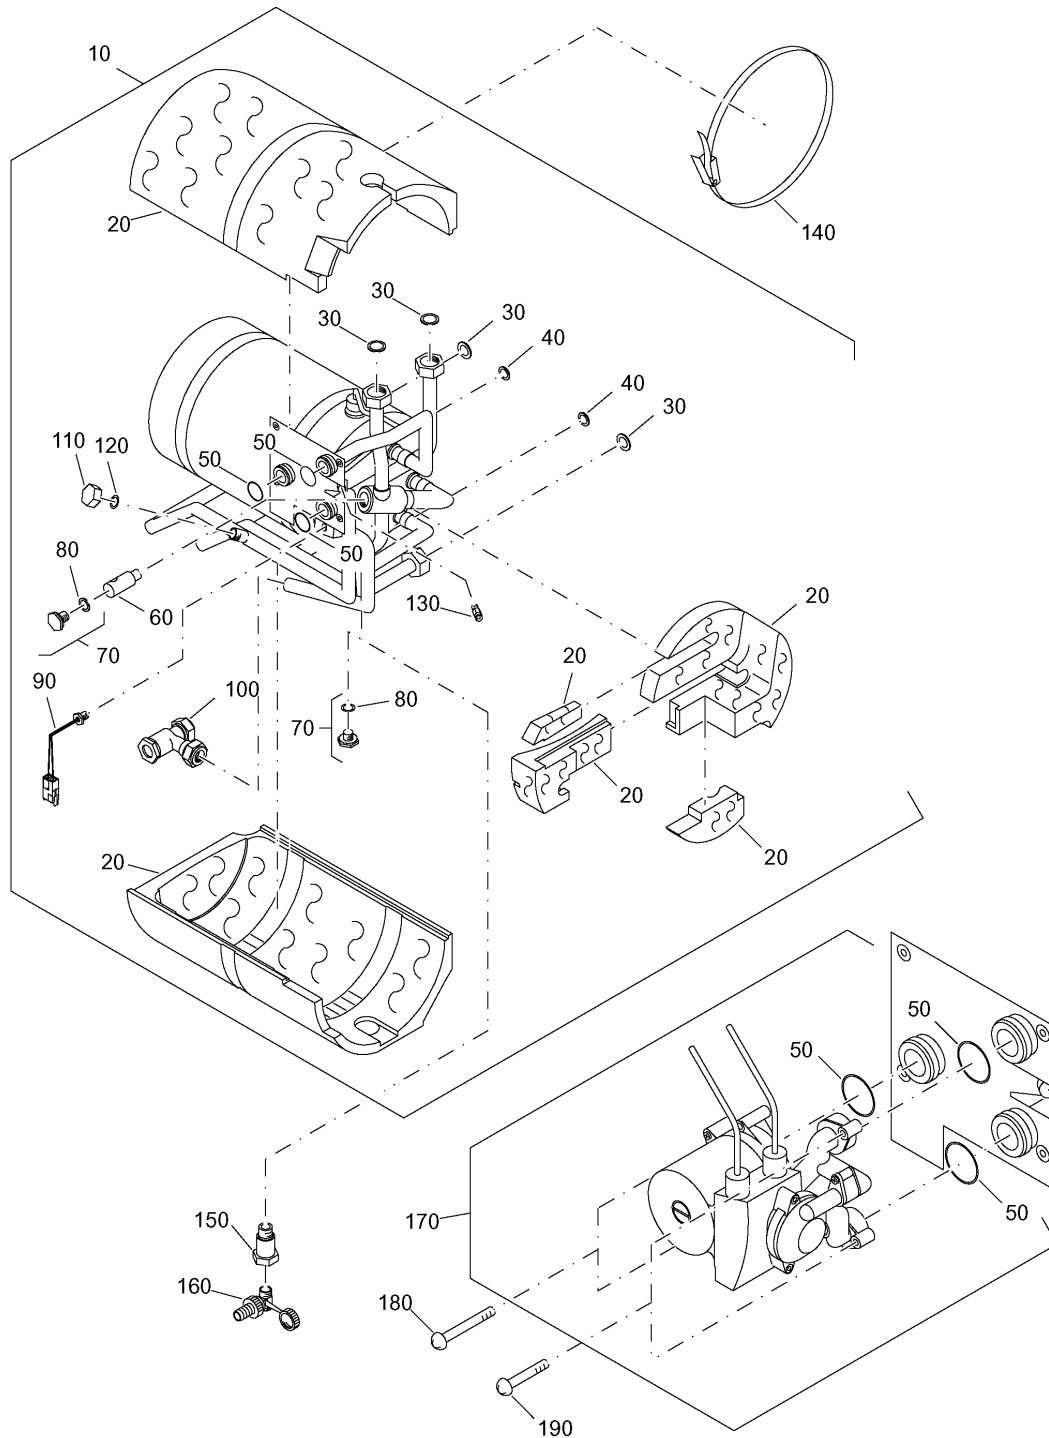

BW-Wärmetauscher und Pumpe BK 11 WT 24

54914004-021-000

BW-Wärmetauscher und Pumpe BK 11 WT 24

Pos.	Artikel-Nr.	Bezeichnung	Gerätetyp	Bruttopreis Euro
10	7100776	BW-Wärmetauscher 22 kW kpl. ab 10/96 <i>Ersatz für 54913375!</i>	BK 11 WT 24	497,91
10	54913375	BW-Wärmetauscher 22 kW kpl. bis 9/96 <i>Ersetzt durch 07100776 + 07100774!</i>	BK 11 WT 24	810,86
20	54913336	Isolierung f. Wärmetauscher kpl.	BK 11 WT 24	68,48
30	7100196	Flachdichtung 3/4" (Set á 10 Stück)	BK 11 W 11-24, WT 24	9,24
40	7100192	Flachdichtung 1/2" (Set á 10 Stück)	BK 11 W 11-24, WT 24	7,46
50	7100794	O-Ring D 20,22 x 3,53 (Set á 10 Stück) <i>Ersatz für 54913347!</i>	BK 11 WT 24	9,24
50	54913347	O-Ring D 20,22 x 3,53 (Set á 10 Stück) <i>Ersetzt durch 07100794!</i>	BK 11 WT 24	9,24
60	54913353	Rückschlagklappe CV	BK 11 WT 24	21,02
70	54913328	Stopfen 1/2" m. O-Ring	BK 11 W 18, WT 24	3,27
80	x	O-Ring 1/2"	BK 11 W 11-24, WT 24	0,00
90	7100136	Fühler-NTC kpl. mit O-Ring Feingewinde M12 x 1	BK 11 W 11-60, WT 24	34,23
100	7100788	Durchflußmengenbegrenzer <i>Ersatz für 54913326!</i>	BK 11 W, WT 24	18,18
100	54913326	Durchflußmengenbegrenzer <i>Ersetzt durch 07100788!</i>	BK 11 W, WT 24	27,28
110	x	Kappe 1/2"	BK 11 W 11-24, WT 24	0,00
120	x	Flachdichtung 1/2", Gummi	BK 11 W, WT 24	0,00
130	7100850	Entlüftungsventil 1/8" (Set á 5 Stück)	BK 11 W, WT 24	46,45
140	54913321	Befestigungsband f. Wärmetauscher	BK 11 W, WT 24	15,92
150	7100764	Muffennippel 1/2" AG x 1/2" IG	BK 11 WT 24	15,92
160	7100622	Füll- u. Entleerungshahn kpl.	BK 11 W 11-24, WT 24	15,92
170	7100774	Pumpe UP 15-50 BD kpl. ab 10/96 <i>Ersetzt durch 07100775!</i>	BK 11 WT 24	185,67
170	7100775	Pumpe UP 15-50 BD kpl. ab 10/96 <i>Ersatz für 07100774 u. 54913375!</i>	BK 11 WT 24	185,67
170	54913348	Pumpe UP 15-60 BDS kpl. bis 9/96	BK 11 WT 24	200,44
180	54913358	Schraube M 5 x 45 mm (Set á 5 Stück)	BK 11 WT 24	2,49
190	54913357	Schraube M 5 x 30 mm (Set á 5 Stück)	BK 11 WT 24	2,49
o.Abb	54913352	Rückschlagklappe	BK 11 WT 24	18,18
o.Abb	54913355	Wasserschlagdämpfer kpl. bis 9/96	BK 11 WT 24	108,53