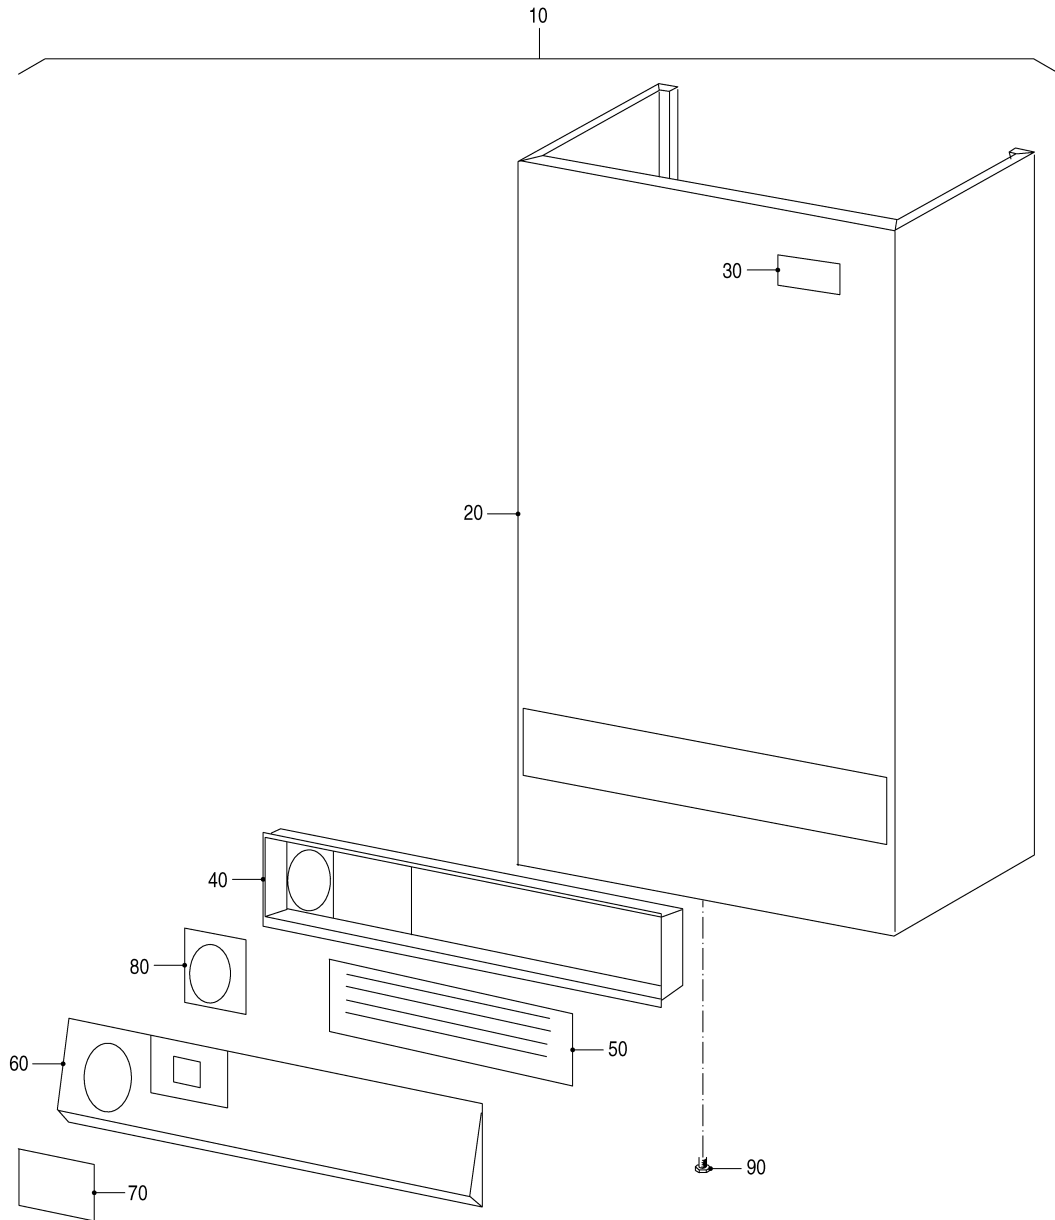

Verkleidung BK 11 W 11-24, WT 24

54914004-001-000

Verkleidung BK 11 W 11-24, WT 24

Pos.	Artikel-Nr.	Bezeichnung	Gerätetyp	Bruttopreis Euro
10	54913370	Verkleidung kpl.	BK 11 W, WT 24	216,49
10	54914810	Verkleidung kpl.	BK 11 W 11-18	216,49
20	54912894	Verkleidung	BK 11 W, WT 24	171,89
20	54914809	Verkleidung	BK 11 W 11-18	171,89
30	54912896	Geräteschild "Sieger"	BK 11 W 11-60, WT 24	29,26
40	54912897	Blendenrahmen	BK 11 W 11-24, WT 24	68,48
50	54913362	Textklappe	BK 11 W 11-24, WT 24	36,93
60	54912899	Klappe	BK 11 W 11-24, WT 24	36,93
70	54913324	Displayfenster	BK 11 W 11-24, WT 24	21,02
80	54912901	Blende Thermomanometer	BK 11 W 11-24, WT 24	15,92
90	7100370	Sechskantschraube M 5 x 10 5 Stück	BK 11 W 11-24, WT 24	6,03