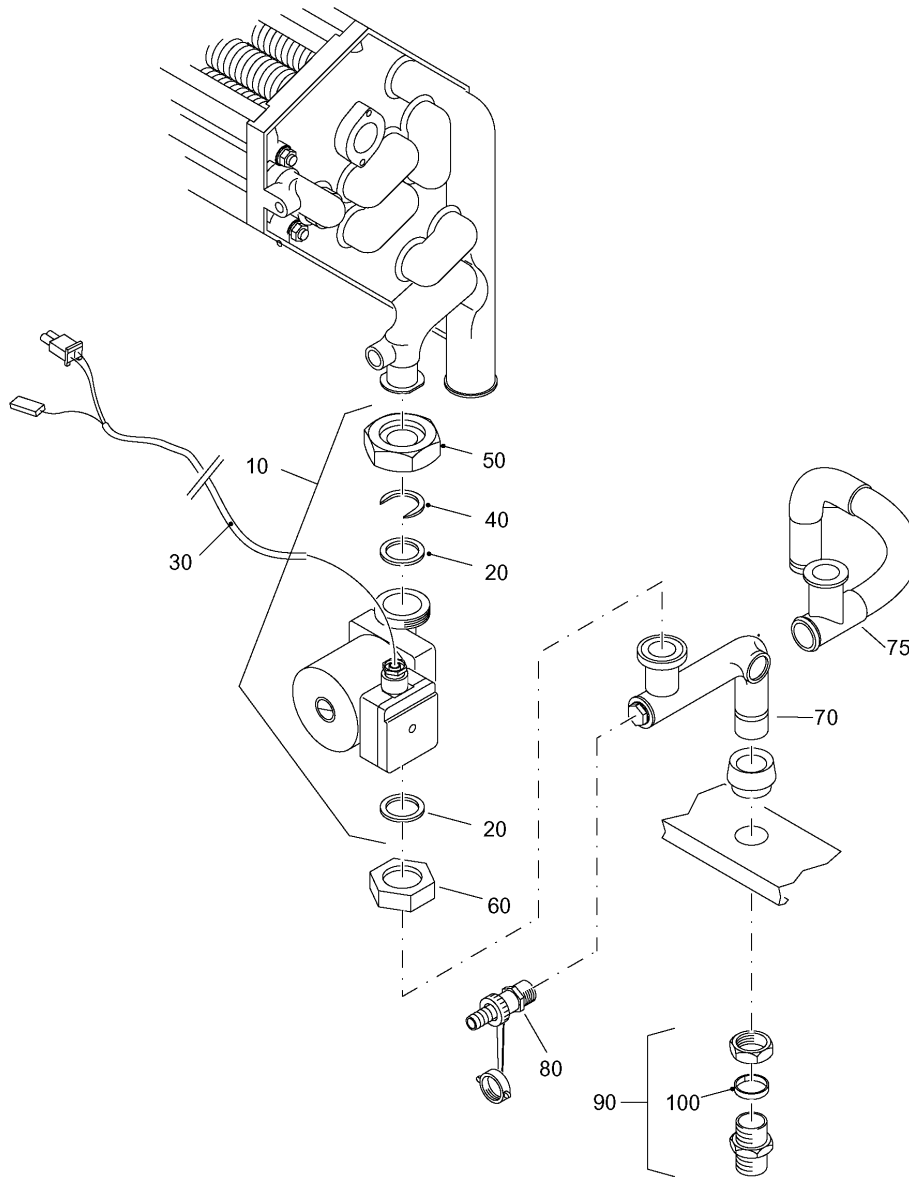

54914004-020-000

Rücklaufgruppe BK 11 W 29-60

Pos.	Artikel-Nr.	Bezeichnung	Gerätetyp	Bruttopreis Euro
10	7098992	Pumpe Grundfos UP 25-55, 1" x 130 mm <i>Ersetzt durch 07098993!</i>	BK 11 W 43	185,67
10	7098993	Pumpe Grundfos UP 25-55, 1" x 130 mm <i>Ersatz für 07098992!</i>	BK 11 W 43	185,67
10	7100757	Pumpe Grundfos UPER 25-50, 1" x 130 mm	BK 11 W 11/24/29	136,52
10	67900539	Pumpe Grundfos UPER 25-70, 1" x 130 mm	BK 11 W 43-60	159,25
10	7098263	Pumpe Grundfos UPS 25-50, 1" x 130 mm	BK 11 W 18-24/29	126,29
20	7098266	Flachdichtung 1 1/4" (Set á 10 Stück)	BK 11 W 11-60	9,24
30	7098994	Anschlußkabel kpl. mit Stecker f. Pumpe	BK 11 W 11-60	13,78
40	7098996	Ausgleichscheibe (Set á 5 Stück)	BK 11 W 11-60	9,24
50	7099224	Überwurfmutter 1 1/2" (Set á 5 Stück)	BK 11 W 11-60, WT 24	21,02
60	7098760	Überwurfmutter f. Rücklauf. 5 Stück	BK 11 W 11-60, WT 24	21,02
70	7098998	Rücklaufrohr	BK 11 W 29/43	34,23
75	67900540	Rücklaufrohr	BK 11 W 60	50,14
80	7098282	Füll- u. Entleerungshahn kpl.	BK 11 W 11-60	15,92
90	7098424	Anschlußverschraubung kpl. (Set)	BK 11 W 29-60	15,92
100	7098526	Schneidring D=28 mm (Set á 10 Stück)	BK 11 W 11-60, WT 24	21,02
o.Abb	54915195	Rücklaufbogen Wärmetauscher - Pumpe	BK 11 W 24	27,28
o.Abb	54913587	<i>Nicht mehr lieferbar!</i> Rücklaufrohr	BK 11 W 24	50,14