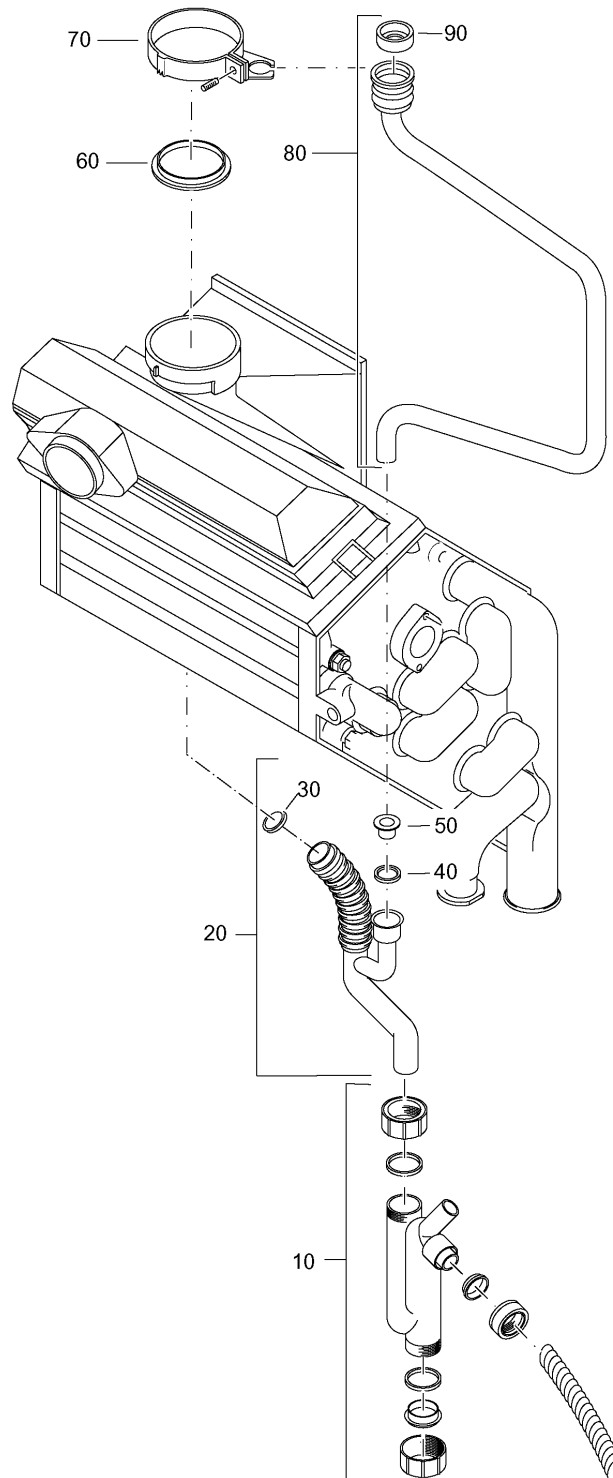

Kondensatablauf BK 11 W 11-18

54914004-009-000

Kondensatablauf BK 11 W 11-18

Pos.	Artikel-Nr.	Bezeichnung	Gerätetyp	Bruttopreis Euro
10	7100918	Siphon kpl.	BK 11 W 11-18	21,02
20	7100863	Kondensatrohr mit Dichtring V2 <i>Ersatz für 07100862!</i>	BK 11 W 11-18	21,02
30	7100742	Dichtung f. Kondensatrohr 5 Stück	BK 11 W 11-60, WT 24	9,24
40	7100819	Lippendichtring DN 18 (5 Stück)	BK 11 W 11-60, WT 24	7,46
50	7100905	Stopfen 18 mm (5 Stück)	BK 11 W 11-60, WT 24	3,90
60	7096475	Silikon-Lippendichtring DN 80	BK 11 W 11-60, WT 24	6,03
70	7100817	Fixierklemme mit Schraube M6	BK 11 W 11-60, WT 24	9,24
80	7099073	Kondensatulaufrohr m. Lippendicht. DN 18	BK 11 W 11-60, WT 24	27,28
80	7100821	Kondensatulaufrohr m. Lippendicht. DN 18 <i>Ersetzt durch 07099073!</i>	BK 11 W 11-24, WT 24	27,28
90	7100819	Lippendichtring DN 18 (5 Stück)	BK 11 W 11-60, WT 24	7,46