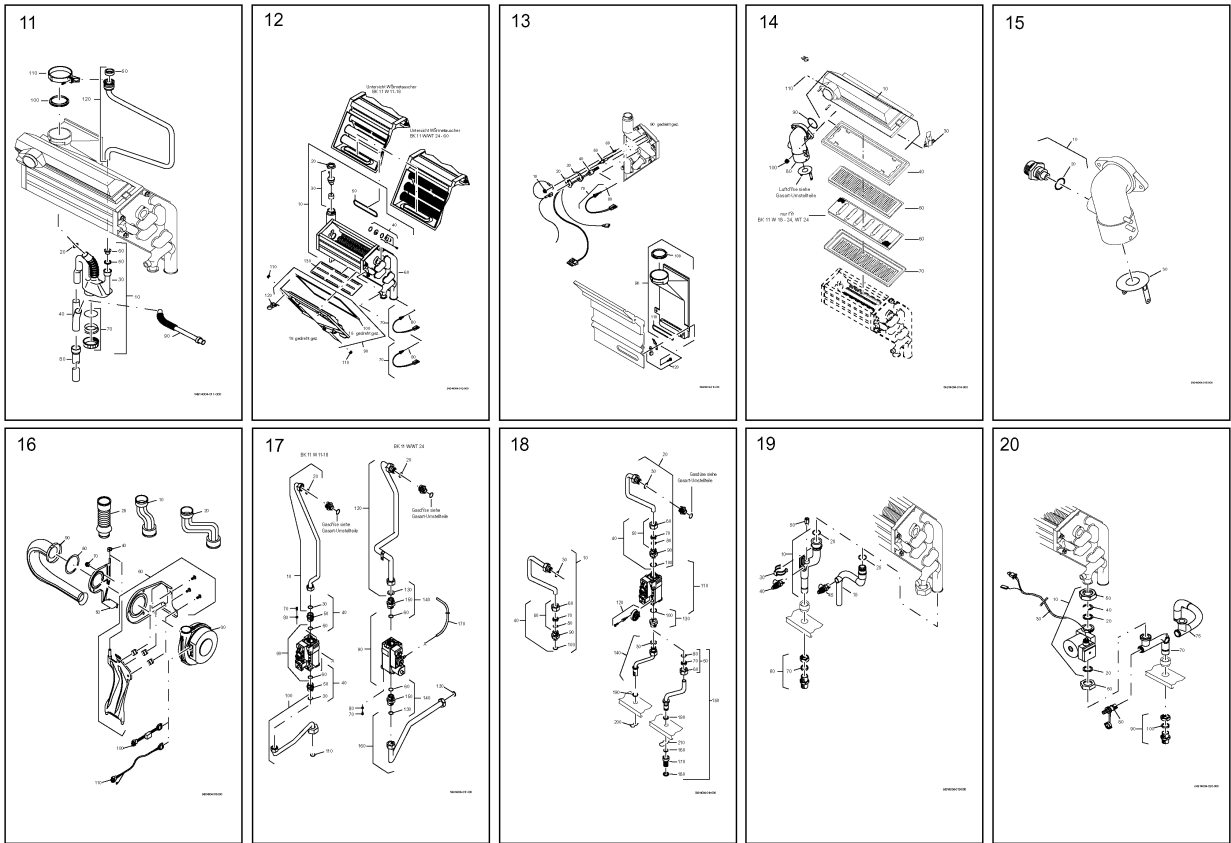

BK 11

Pos.	Artikel-Nr.	Bezeichnung	Gerätetyp	Bruttopreis Euro
1		Verkleidung BK 11 W 11-24, WT 24		
2		Verkleidung BK 11 W 29-60		
3		Rahmen BK 11 W 11-18		
4		Rahmen BK 11 W/WT 24		
5		Vorlauf-/Rücklaufgruppe BK 11 W 11-18		
6		Montagerahmen BK 11 W 11-18		
7		Montagerahmen BK 11 W/WT 24		
8		Rahmen BK 11 W 29-60		
9		Kondensatablauf BK 11 W 11-18		
10		Kondensatablauf BK 11 W/WT 24		
11		Kondensatablauf BK 11 W 29-60		
12		Wärmetauscher		
13		Wärmetauscher, Fortsetzung		
14		Brennereinheit		
15		Gasart-Umstellteile		
16		Verbrennungsluftzufuhr		
17		Gaszufuhr BK 11 W 11-24, WT 24		
18		Gaszufuhr BK 11 W 29-60		
19		Vorlaufgruppe BK 11 W 29-60		
20		Rücklaufgruppe BK 11 W 29-60		
21		BW-Wärmetauscher und Pumpe BK 11 WT 24		
22		Brenner-Automat UBA		
23		Verkabelung