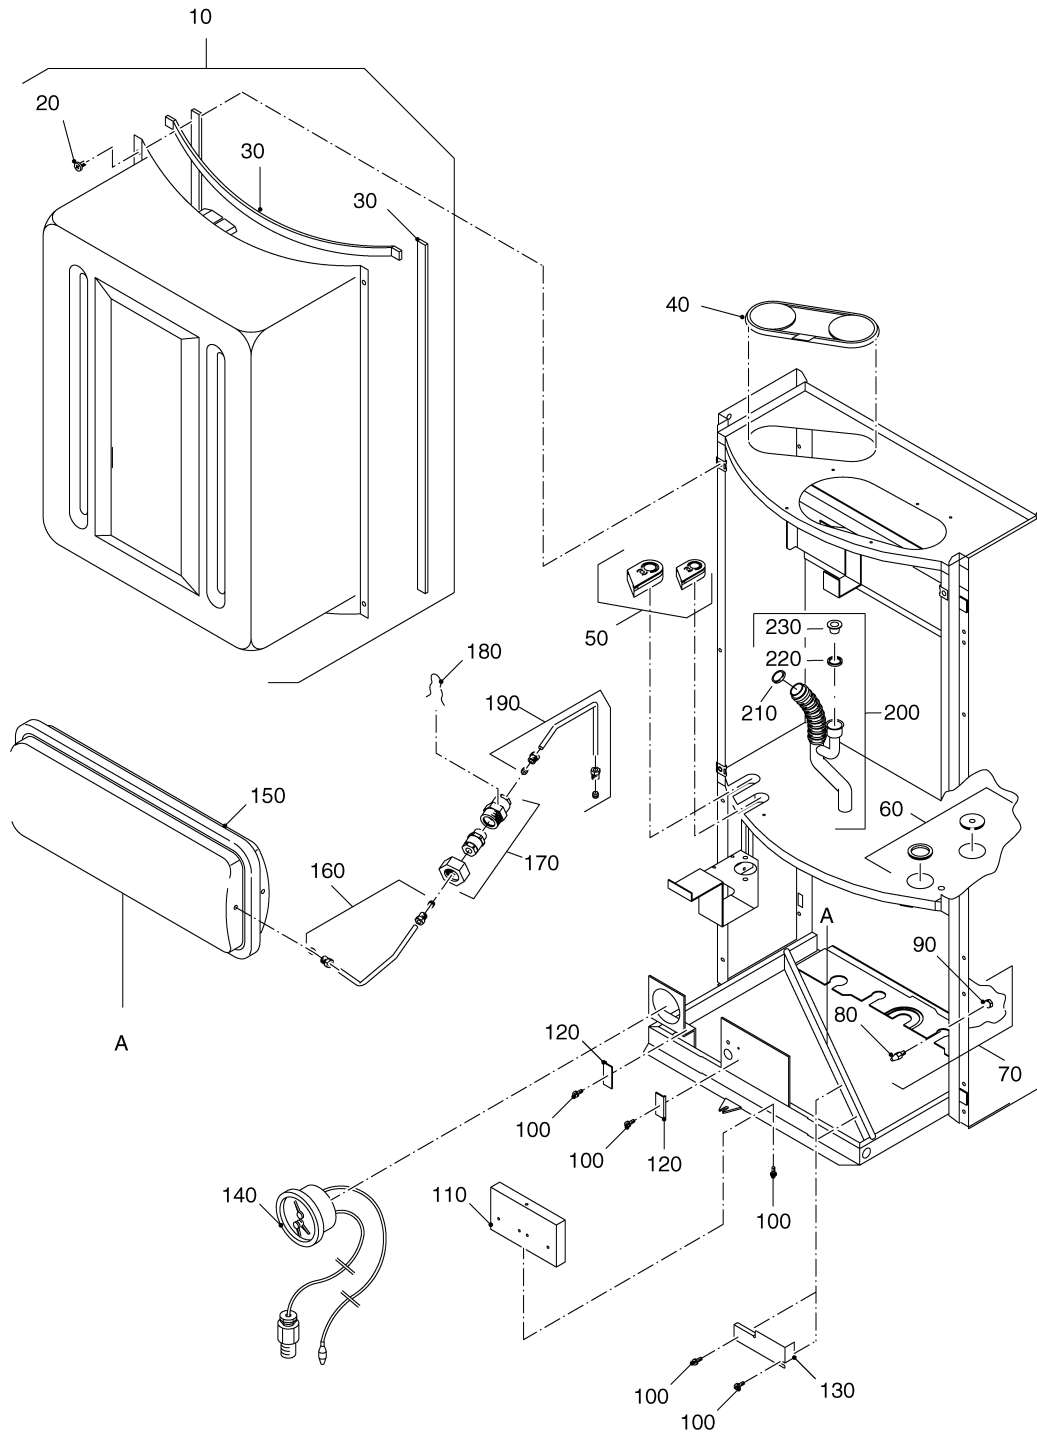

54914004-003-000

Rahmen BK 11 W 11-18

Pos.	Artikel-Nr.	Bezeichnung	Gerätetyp	Bruttopreis Euro
10	7100732	Abdeckkasten mit Dichtung u. Schrauben	BK 11 W 11-24, WT 24	46,45
20	54913327	Flachkopfschraube (Set á 10 Stück)	BK 11 W 11-24, WT 24	9,24
30	7099150	Dichtung Abdeckung Unterdruckkammer <i>Ersatz für 07100254!</i>	BK 11 W 11-24, WT 24	13,78
30	7100254	Silikondichtung für Abdeckkasten 5 m <i>Ersetzt durch 07099150!</i>	BK 11 W 11-24, WT 24	11,93
40	7100250	Abdeckung für Entlüftung	BK 11 W 11-60, WT 24	7,46
50	7100914	Klemmdurchführungs-Set	BK 11 W 11-24, WT 24	10,51
60	7100854	Rohrdurchführungs-Set	BK 11 W 11-18	10,51
70	7100356	Zentrierstift-Set kpl.	BK 11 W 11-24, WT 24	6,03
80	x	Zentrierstift (2 Stück) <i>In Zentrierstift-Set 07100356!</i>	BK 11 W 11-24, WT 24	0,00
90	x	Sechskantmutter DIN 6923-M5 (2 Stück) <i>In Zentrierstift-Set 07100356!</i>	BK 11 W 11-24, WT 24	0,00
100	54913354	Rundkopfschraube (Set á 10 Stück)	BK 11 W 11-24, WT 24	0,72
110	x	Abdeckblech	BK 11 W 11-18	0,00
120	x	Klemmwinkel für UBA	BK 11 W 11-18	0,00
130	x	Klemmblech für Ausdehnungsgefäß	BK 11 W 11-18	0,00
140	7098310	Thermomanometer RD 52 m. Kapillarrohr V1 <i>Ersetzt durch 07098311!</i>	BK 11 W 11-60, WT 24	29,26
140	7098311	Thermomanometer RD 52 weiß V2 <i>Ersatz für 07098310!</i>	BK 11 W 11-60, WT 24	27,28
150	7100626	Ausdehnungsgefäß 7.5 Liter	BK 11 W 11-18	79,84
160	7100856	Anschlußleitung D 6 f. Ausdehnungsgefäß	BK 11 W 11-18	11,93
170	7100858	Doppelventil	BK 11 W 11-18	29,26
180	7100866	Stahlfeder-Set (6 St.)	BK 11 W 11-18	10,51
190	7100860	Anschlußleitung D 6 kpl. Rücklauf	BK 11 W 11-18	11,93
200	7100862	Kondensatorrohr mit Dichtring V1 <i>Ersetzt durch 07100863!</i>	BK 11 W 11	21,02
200	7100863	Kondensatorrohr mit Dichtring V2 <i>Ersatz für 07100862!</i>	BK 11 W 11-18	21,02
210	7100742	Dichtung f. Kondensatorrohr 5 Stück	BK 11 W 11-60, WT 24	9,24
220	7100819	Lippendichtring DN 18 (5 Stück)	BK 11 W 11-60, WT 24	7,46
230	7100905	Stopfen 18 mm (5 Stück)	BK 11 W 11-60, WT 24	3,90
o.Abb	7100916	KIM Nr. 72 <i>Ersetzt durch 07100917!</i>	BK 11 W 11	50,14
o.Abb	7100917	KIM Nr. 72 (2645) <i>Ersatz für 07100916!</i>	BK 11 W 11	50,14
o.Abb	7100753	KIM Nr. 74 (mit E-Pumpe)	BK 11 W 11	50,14
o.Abb	7100755	KIM Nr. 76	BK 11 W 18	50,14
o.Abb	x	Nachrüstsatz Ausdehnungsgefäß	BK 11 W 18	0,00