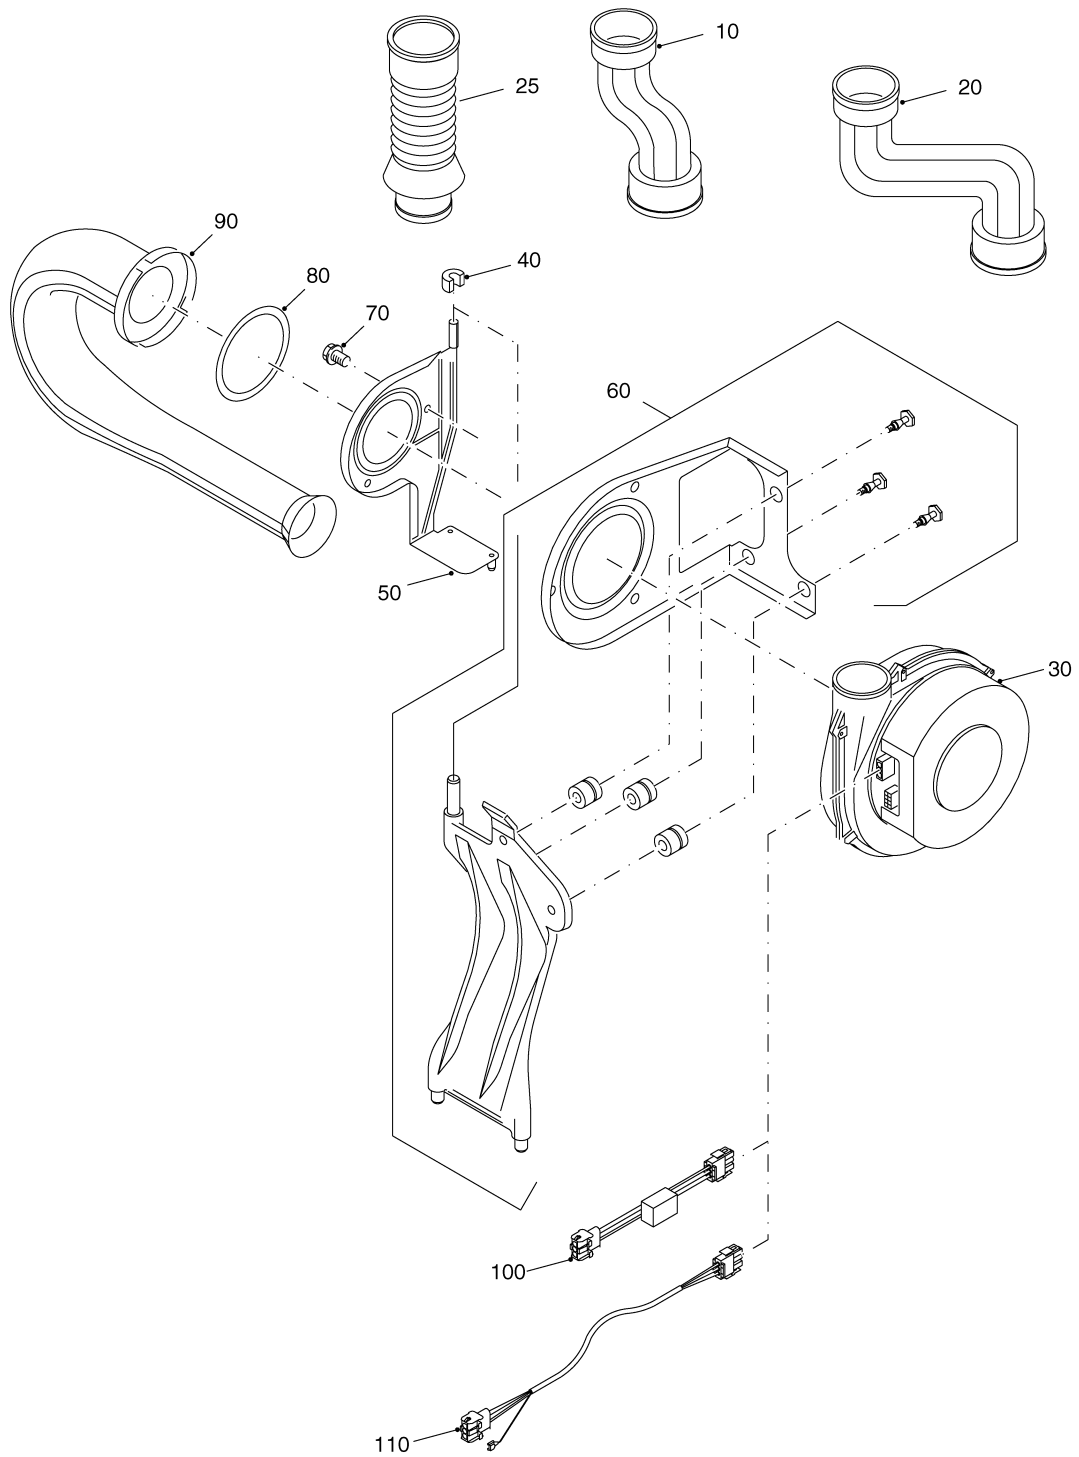

Verbrennungsluftzufuhr

54914004-016-000

Verbrennungsluftzufuhr

Pos.	Artikel-Nr.	Bezeichnung	Gerätetyp	Bruttopreis Euro
10	7100898	Verbindungsstück Gebläse/Brenner	BK 11 W 11-24/43, WT 24	15,92
20	7098936	Verbindungsstück Gebläse/Brenner	BK 11 W 29	15,92
25	67900532	Verbindungsstück Gebläse/Brenner	BK 11 W 60	13,78
30	7100694	Gebläse 230 V <i>Ersetzt durch 07100695!</i>	BK 11 W 11-43, WT 24	233,83
30	7100695	Gebläse 230 V <i>Ersatz für 07100694!</i>	BK 11 W 11-43, WT 24	272,75
30	67900533	Gebläse 230 V	BK 11 W 60	294,49
40	7098946	Sicherungsklemme für Gebläse 5 Stück	BK 11 W 11-60, WT 24	6,03
50	7098944	Halblech für Gebläse <i>Nicht mehr lieferbar!</i>	BK 11 W 24-43, WT 24	7,46
60	7100834	Aufhängung kpl. für Gebläse	BK 11 W 11-60, WT 24	43,19
70	x	Blechschraube DIN7500-C-M 6 x 12	BK 11 W 11-60, WT 24	0,00
80	7098940	Dichtung f. Gebläseansaugrohr 5 Stück	BK 11 W 11-60, WT 24	9,24
90	7098942	Gebläseansaugrohr	BK 11 W 29-60	21,02
90	7100760	Gebläseansaugrohr <i>Ersatz für 54913335!</i>	BK 11 W, WT 24	21,02
90	7100900	Gebläseansaugrohr	BK 11 W 11-18	21,02
90	54913335	Gebläseansaugrohr <i>Ersetzt durch 07100760!</i>	BK 11 W, WT 24	50,14
100	7100685	Überspannungsschutz für 230 V-Gebläse	BK 11 W 11-60, WT 24	34,23
110	7100846	Netzkabel für 230 V-Gebläse	BK 11 W 11-60, WT 24	10,51