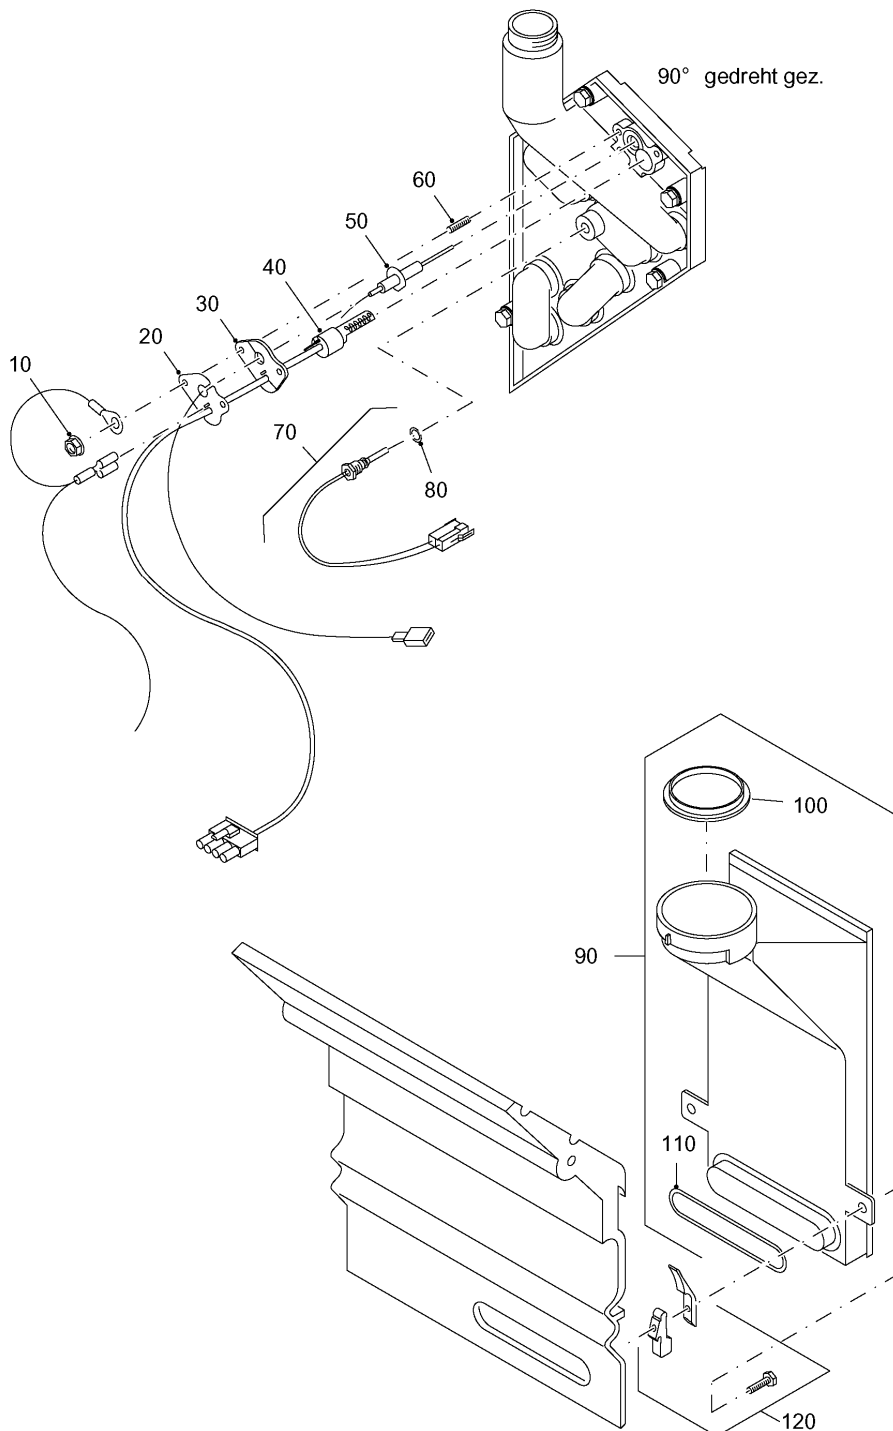

54914004-013-000

Wärmetauscher, Fortsetzung

Pos.	Artikel-Nr.	Bezeichnung	Gerätetyp	Bruttopreis Euro
10	7098114	Mutter M 6 m.angepreßter Scheibe 10 Stück <i>Ersetzt durch 07098115!</i>	BK 11 W 11-60, WT 24	3,27
10	7098115	Sechskantmutter DIN 985-M6 (10 St.) <i>Ersetzt für 07098114!</i>	BK 11 W 11-60, WT 24	27,28
20	7098852	Befestigungspl. f. Glüh- u. Ion.-Elekt.	BK 11 W 11-60, WT 24	4,83
30	7098850	Dichtung f. Glüh- u. Ion.-Elek. (5 Stück)	BK 11 W 11-60, WT 24	13,78
40	7100228	Glühzündelegrode kpl. <i>Ersetzt durch 07099006!</i>	BK 11 W 11-60, WT 24	50,14
40	7099006	Glühzünder kompl. inkl. Adapter <i>Ersetzt für 07100228!</i>	BK 11 W 11-60, WT 24	50,14
50	7100236	Ionisationselegrode m. Kabel u. Stecker <i>Ersetzt durch 07100238!</i>	BK 11 W 24-43, WT 24	21,02
50	7100238	Ionisationselegrode m. Kabel u. Stecker <i>Ersetzt für 07100236!</i>	BK 11 W 11-60, WT 24	21,02
60	7098068	Stehbolzen M 6 (Set á 5 Stück)	BK 11 W 11-60, WT 24	11,93
70	7098854	Sicherheitsfühler-NTC kpl.	BK 11 W 11-60, WT 24	68,48
80	7100112	O-Ring D= 6,86 x 1,78 mm 10 Stück	BK 11 W 11-60, WT 24	13,78
90	7098856	Abgassammler kpl. V1 <i>Ersetzt durch 07098857!</i>	BK 11 W 11-60, WT 24	147,31
90	7098857	Abgassammler kpl. V2 <i>Ersetzt für 07098856!</i>	BK 11 W 11-60, WT 24	126,29
100	7096475	Silikon-Lippendichtring DN 80	BK 11 W 11-60, WT 24	6,03
110	7098858	Dichtung oval <i>Unbedingt Dichtmasse 5909320 mitbestellen!</i>	BK 11 W 11-60, WT 24	13,78
120	7098860	Halteklammer f. Abgassammler 2 Stück	BK 11 W 11-60, WT 24	24,28
o.Abb	7099484	Adapter Anschlusskabel Glühzünder	BK 11 W 11-60, WT 24	7,46
o.Abb	7100229	Schirm für Glühzündelegrode	BK 11 W 11-43, WT 24	18,18
o.Abb	54915194	Service-Set BK 11 <i>Bestehend aus je 1 Fühler NTC, Glühzündelegrode, Ionisationselegrode, Dichtung-Kondenswassersammler 24 kW, Sicherheitsfühler NTC, Schwimmereinsatz,</i>	BK 11 W 11-60, WT 24	185,67
o.Abb	7100800	Verlängerungskabel Ionisation u. Zündelegrode <i>Ersetzt für 54913371 u. 54913372!</i>	BK 11 W, WT 24	10,51
o.Abb	54913371	Verlängerungskabel Ionisation <i>Ersetzt durch 07100800!</i>	BK 11 W, WT 24	9,24
o.Abb	54913372	Verlängerungskabel Zündelegrode <i>Ersetzt durch 07100800!</i>	BK 11 W, WT 24	24,28