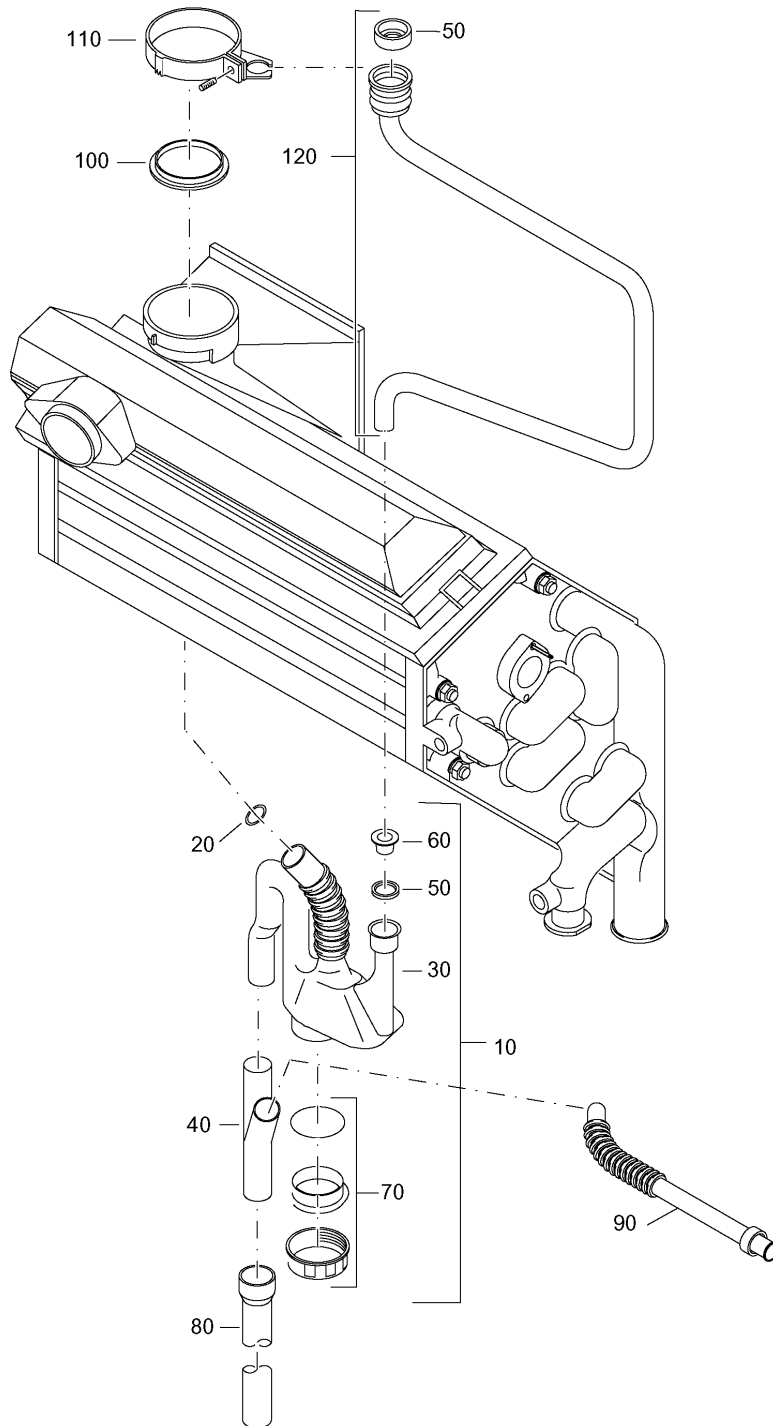

54914004-011-000

Kondensatablauf BK 11 W 29-60

Pos.	Artikel-Nr.	Bezeichnung	Gerätetyp	Bruttopreis Euro
10	7100827	Siphon kpl. mit T-Stück V1 <i>Ersetzt durch 07100825!</i>	BK 11 W 29/43	29,26
10	7100825	Siphon kpl. mit T-Stück V2 <i>Ersetzt für 07100827!</i>	BK 11 W 29-60	29,26
20	7100742	Dichtung f. Kondensatrohr 5 Stück	BK 11 W 11-60, WT 24	9,24
30	x	Siphon	BK 11 W 29-60	0,00
40	x	T-Stück	BK 11 W 29-60	0,00
50	7100819	Lippendichtring DN 18 (5 Stück)	BK 11 W 11-60, WT 24	7,46
60	7100905	Stopfen 18 mm (5 Stück)	BK 11 W 11-60, WT 24	3,90
70	7100842	Dichtungs-Set für Siphon	BK 11 W 11-60, WT 24	7,46
80	7098870	Kondensatablaufrohr	BK 11 W 29-60	9,24
90	7098864	Verbindungsrohr	BK 11 W 29	24,28
90	7098866	Verbindungsrohr	BK 11 W 43	29,26
90	67900524	Verbindungsrohr	BK 11 W 60	31,82
100	7096475	Silikon-Lippendichtring DN 80	BK 11 W 11-60, WT 24	6,03
110	7100817	Fixierklemme mit Schraube M6	BK 11 W 11-60, WT 24	9,24
120	7099073	Kondensatumlaufröhr m. Lippendicht. DN 18	BK 11 W 11-60, WT 24	27,28
120	7100823	Kondensatumlaufröhr m. Lippendicht. DN 18 <i>Ersetzt durch 07099073!</i>	BK 11 W 29-60	24,28